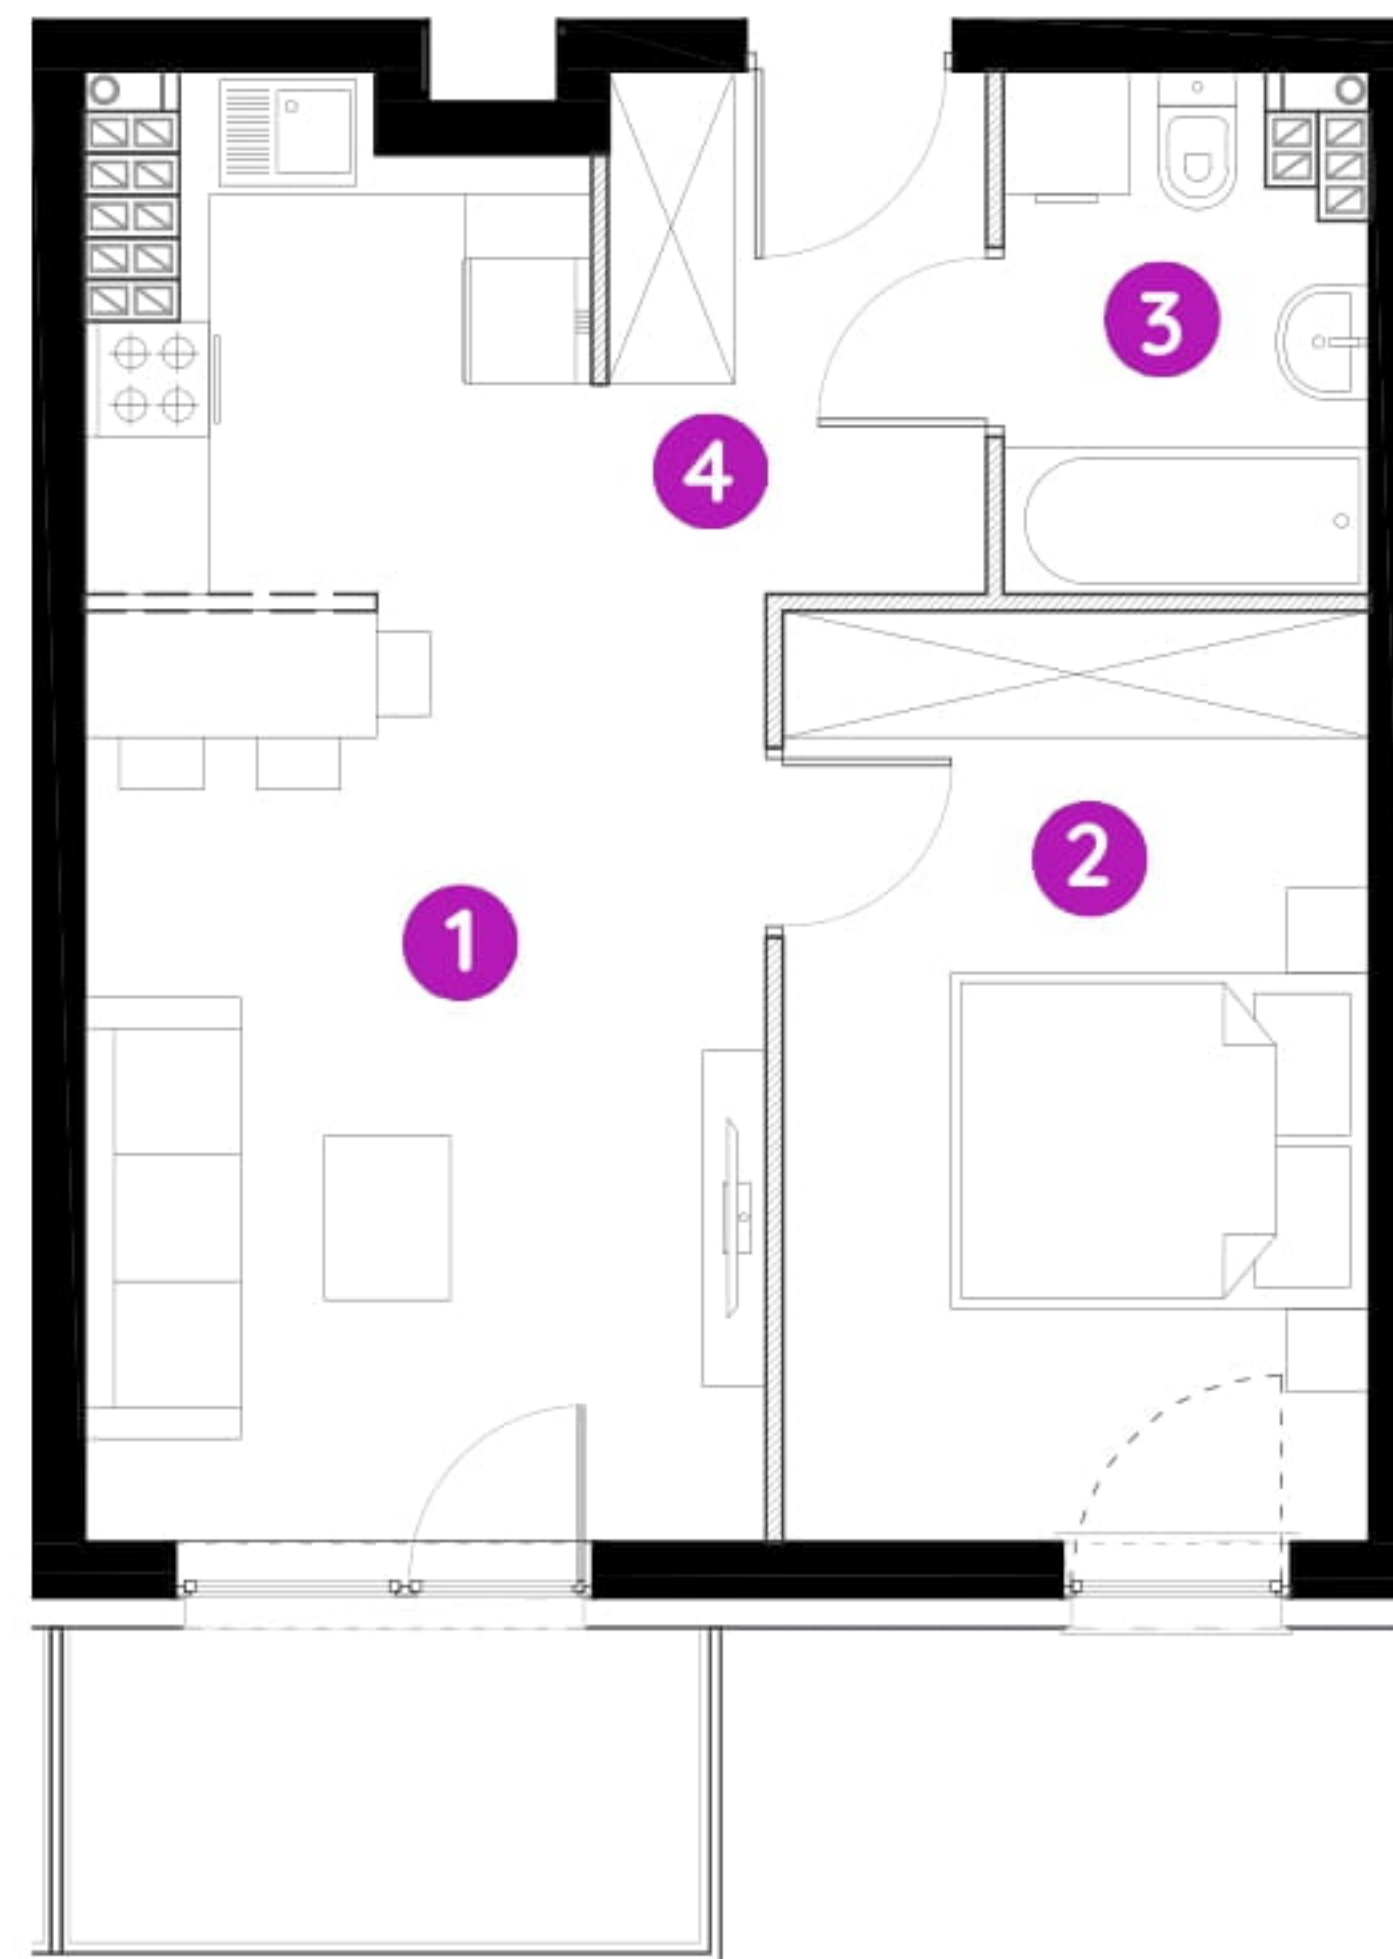

Murapol Osiedle Akademickie

Bydgoszcz | ul. Akademicka

mieszkanie **8.A.4.09**

piętro **czwarte**

budynek **8**

1. salon z aneksem kuch. **20,30 m²**

2. sypialnia **12,22 m²**

3. łazienka **3,93 m²**

4. przedpokój **3,67 m²**

 powierzchnia ścian działowych nadających się do demontażu **1,19 m²**

metraż **41,31 m²**

balkon **4,50 m²**

0 1 2 5m

Podziałka podana z tolerancją +/- 5%

Aranżacja mieszkania ma charakter poglądowy.