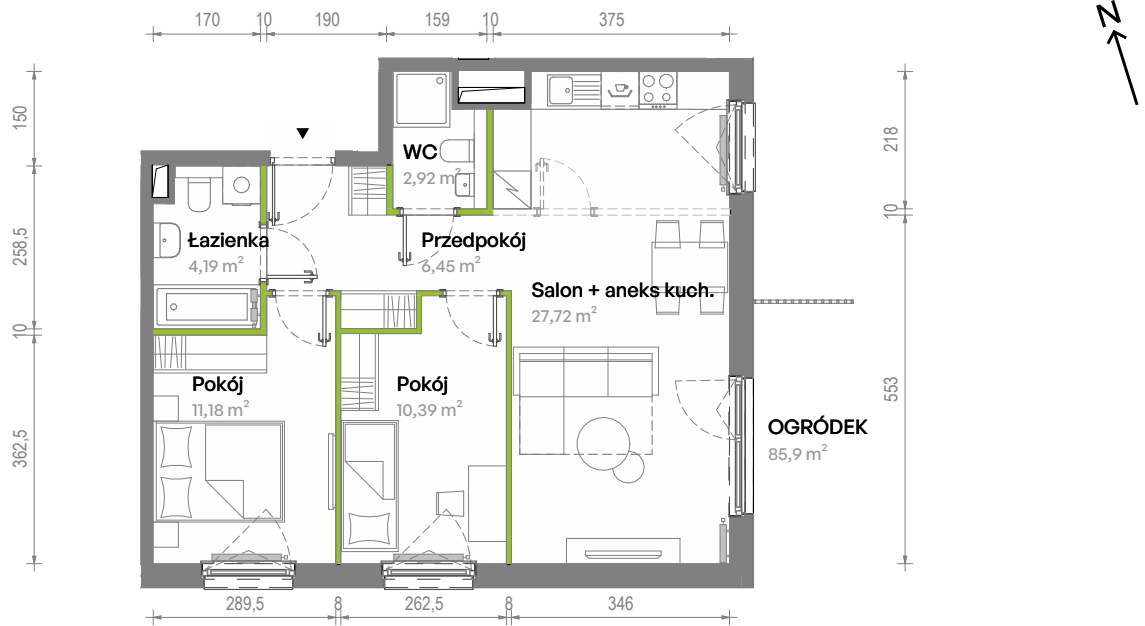

Południe Vita.

nr A1.00.02

Powierzchnia **62,85 m²**

Piętro **Parter**

Aranżacja mieszkania jest przykładowa.
Podano orientacyjne wymiary pomieszczeń.

Powierzchnia **użytkowa**

Rzut kondygnacji **Parter**

Plan osiedla **Budynek A1**

Przedpokój	6,45 m ²
Salon + aneks kuch.	27,72 m ²
Pokój	10,39 m ²
Pokój	11,18 m ²
Łazienka	4,19 m ²
WC	2,92 m ²
Razem	62,85 m²
+ ogródek	85,9 m ²

U nas nigdy nie płacisz za powierzchnię pod ścianami działowymi