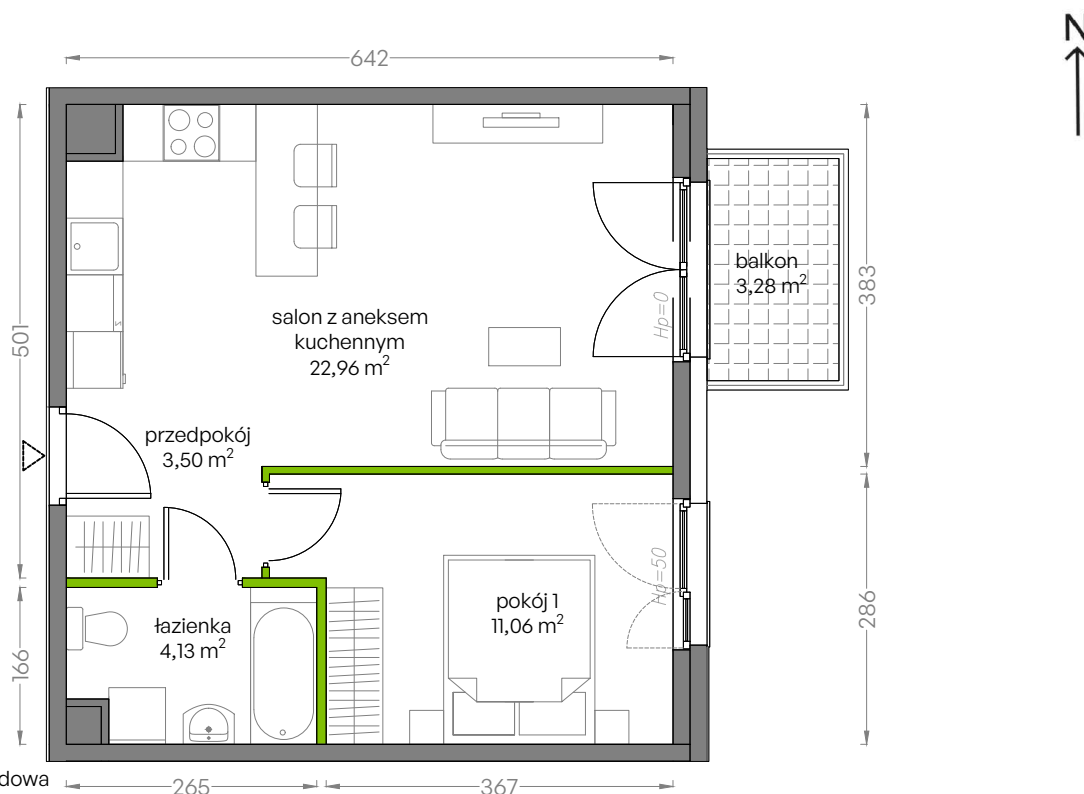

Niepołomicka Vita.

nr B/3/43

Powierzchnia **41,65 m²**

Piętro 3

Aranżacja mieszkania jest przykładowa
Podano orientacyjne wymiary pomieszczenia

Powierzchnia **użytkowa**

Rzut kondygnacji **Piętro 3**

Plan osiedla **Budynek B**

salon z aneksem kuchennym	22,96m ²
pokój 1	11,06 m ²
łazienka	4,13m ²
przedpokój	3,50m ²
Razem	41,65m²
+balkon	3,28m ²