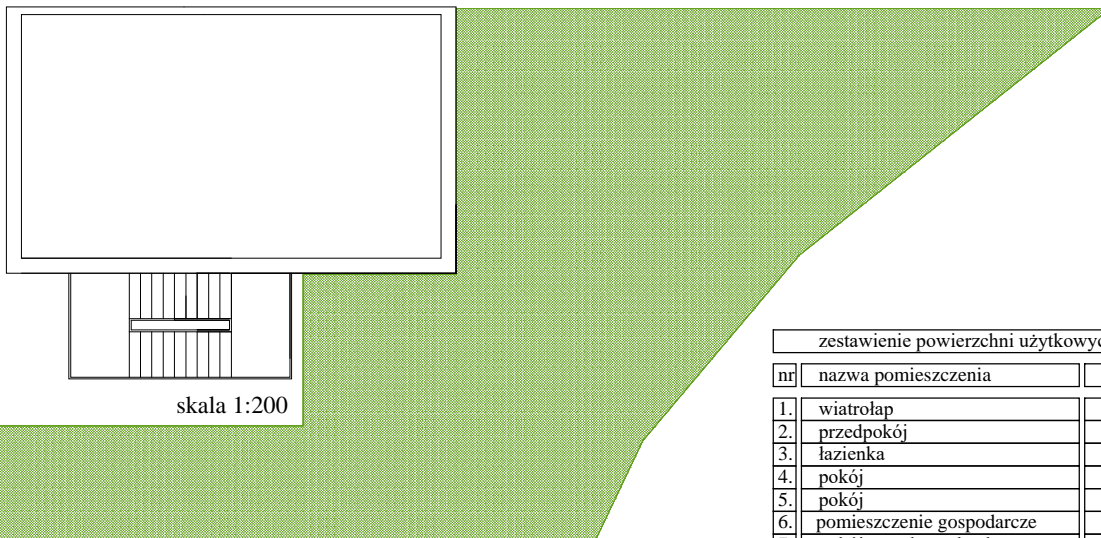

ogródek przydomowy 187,9m<sup>2</sup>

zestawienie powierzchni użytkowych		
nr	nazwa pomieszczenia	[m <sup>2</sup> ]
1.	wiatrolap	2,30m <sup>2</sup>
2.	przedpokój	5,78m <sup>2</sup>
3.	łazienka	4,41m <sup>2</sup>
4.	pokój	11,72m <sup>2</sup>
5.	pokój	11,91m <sup>2</sup>
6.	pomieszczenie gospodarcze	3,11m <sup>2</sup>
7.	pokój z aneksem kuchenny	19,08m <sup>2</sup>
8.	pokój	9,58m <sup>2</sup>
razem:		67,89m <sup>2</sup>