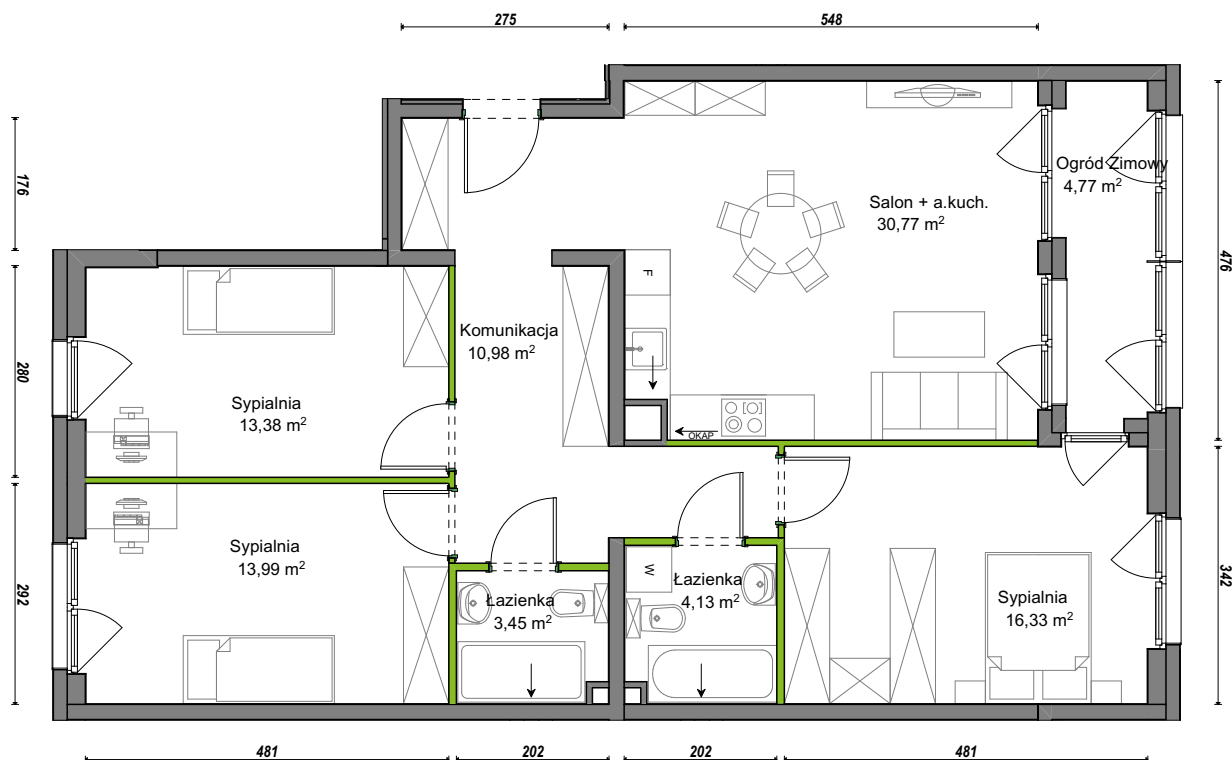

Orawska Vita.

nr D1/B/05

Powierzchnia **97,80 m²**

Piętro **0**

Aranżacja mieszkania jest przykładowa.

Powierzchnia użytkowa

Komunikacja	10,98 m ²
Łazienka	3,45 m ²
Łazienka	4,13 m ²
Ogród Zimowy	4,77 m ²
Salon + a.kuch.	30,77 m ²
Sypialnia	13,38 m ²
Sypialnia	13,99 m ²
Sypialnia	16,33 m ²
Razem	97,80 m²

Rzut kondygnacji Parter 0

U nas nigdy nie płacisz za powierzchnię pod ścianami dzielowymi.