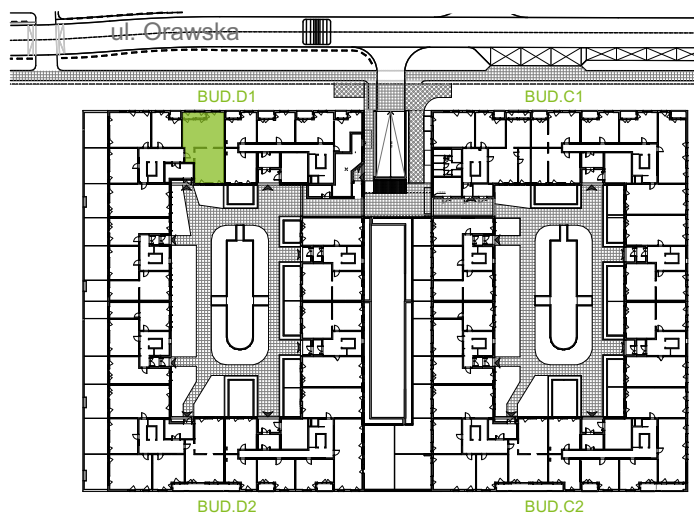

Orawska Vita.

nr D1/B/05

Powierzchnia **97,80 m²**

Piętro **0**

Aranżacja mieszkania jest przykładowa.

Powierzchnia użytkowa

Komunikacja	10,98 m ²
Łazienka	3,45 m ²
Łazienka	4,13 m ²
Ogród Zimowy	4,77 m ²
Salon + a.kuch.	30,77 m ²
Sypialnia	13,38 m ²
Sypialnia	13,99 m ²
Sypialnia	16,33 m ²
Razem	97,80 m²

Rzut kondygnacji Parter 0

U nas nigdy nie płacisz za powierzchnię pod ścianami dzielowymi.