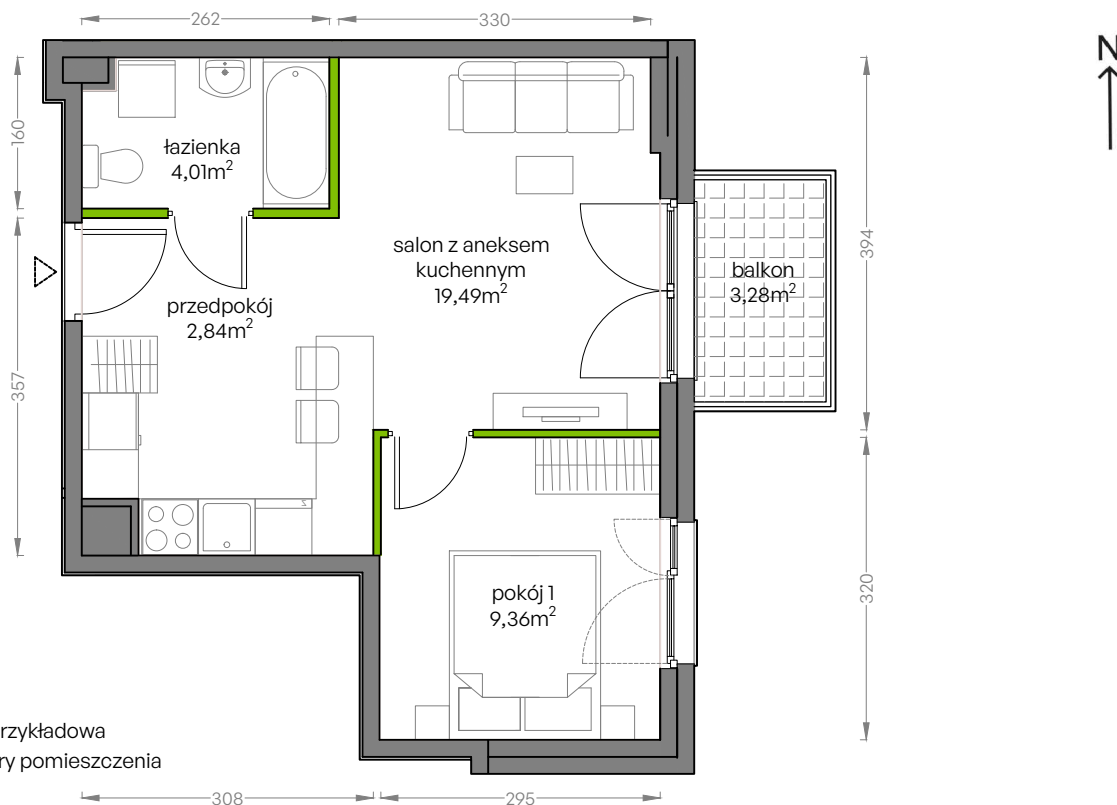

Niepołomicka Vita.

nr A/4/57

Powierzchnia **35,70 m²**

Piętro 4

Aranżacja mieszkania jest przykładowa
Podano orientacyjne wymiary pomieszczenia

Powierzchnia **użytkowa**

Rzut kondygnacji **Piętro 4**

Plan osiedla **Budynek A**

salon z aneksem kuchennym	19,49m ²
pokój 1	9,36m ²
łazienka	4,01m ²
przedpokój	2,84m ²
Razem	35,70m²
+balkon	3,28m ²