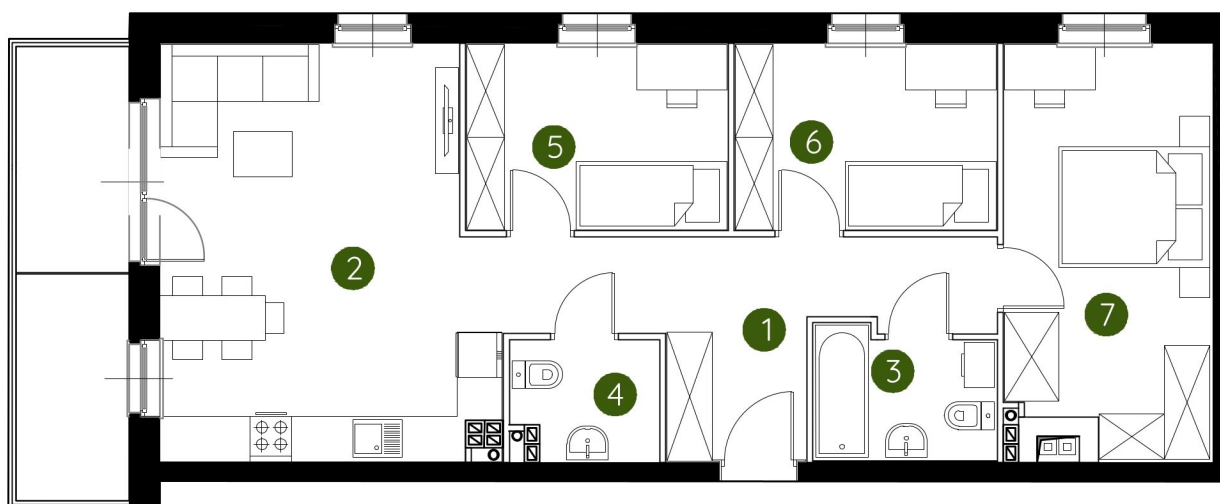

lokal 2.B.1.09

72,21 m²

1 piętro

budynek 2

**Murapol
Prado**

Kraków, ul. Pękowicka

0 1 2 5m

Podziałka podana z tolerancją +/- 5%

1. przedpokój	11,11 m ²
2. salon z aneksem kuchennym	23,18 m ²
3. łazienka	3,94 m ²
4. wc	2,94 m ²
5. sypialnia	8,45 m ²
6. sypialnia	8,45 m ²
7. sypialnia	14,14 m ²

metraż 72,21 m²

Schemat kondygnacji