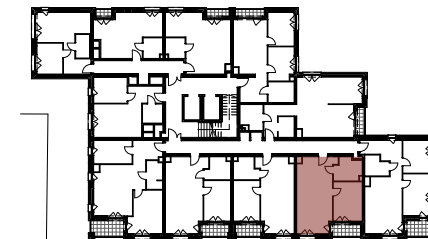

Rodzaje ścian

- ściany z możliwością demontażu
- ściany bez możliwości demontażu

Rodzaje okien

- R/U rozwierno uchylne
- R rozwierno
- S stałe

KAPITANAT

GARBARY

2 piętro 2 pokoje

zestawienie powierzchni	[m ²]
01 Korytarz	7,56
02 Łazienka	6,60
03 Sypialnia	12,66
04 Salon + aneks kuchenny	22,79
razem	49,61
05 Loggia	3,80