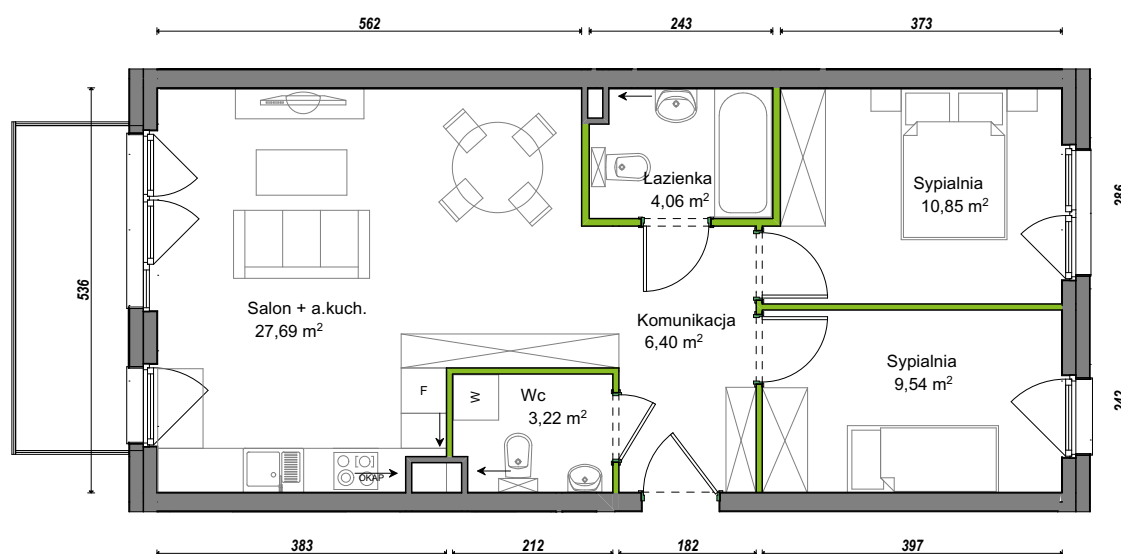

Orawska Vita.

nr D1/D/03

Powierzchnia **61,76 m²**

Piętro **1**

Aranżacja mieszkania jest przykładowa.

Powierzchnia użytkowa

Komunikacja	6,40 m ²
Łazienka	4,06 m ²
Salon + a.kuch.	27,69 m ²
Sypialnia	9,54 m ²
Sypialnia	10,85 m ²
Wc	3,22 m ²
Razem	61,76 m²
+Balkon	6,45 m ²

Rzut kondygnacji Piętro 1

U nas nigdy nie płacisz za powierzchnię pod ścianami dzielowymi.