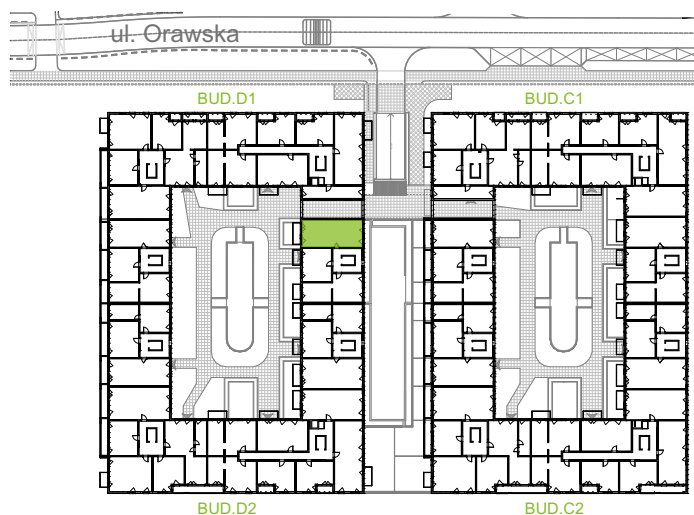

Orawska Vita.

nr D1/D/03

Powierzchnia **61,76 m²**

Piętro **1**

Aranżacja mieszkania jest przykładowa.

Powierzchnia użytkowa

Komunikacja	6,40 m ²
Łazienka	4,06 m ²
Salon + a.kuch.	27,69 m ²
Sypialnia	9,54 m ²
Sypialnia	10,85 m ²
Wc	3,22 m ²
Razem	61,76 m²
+Balkon	6,45 m ²

Rzut kondygnacji Piętro 1

U nas nigdy nie płacisz za powierzchnię pod ścianami dzielowymi.