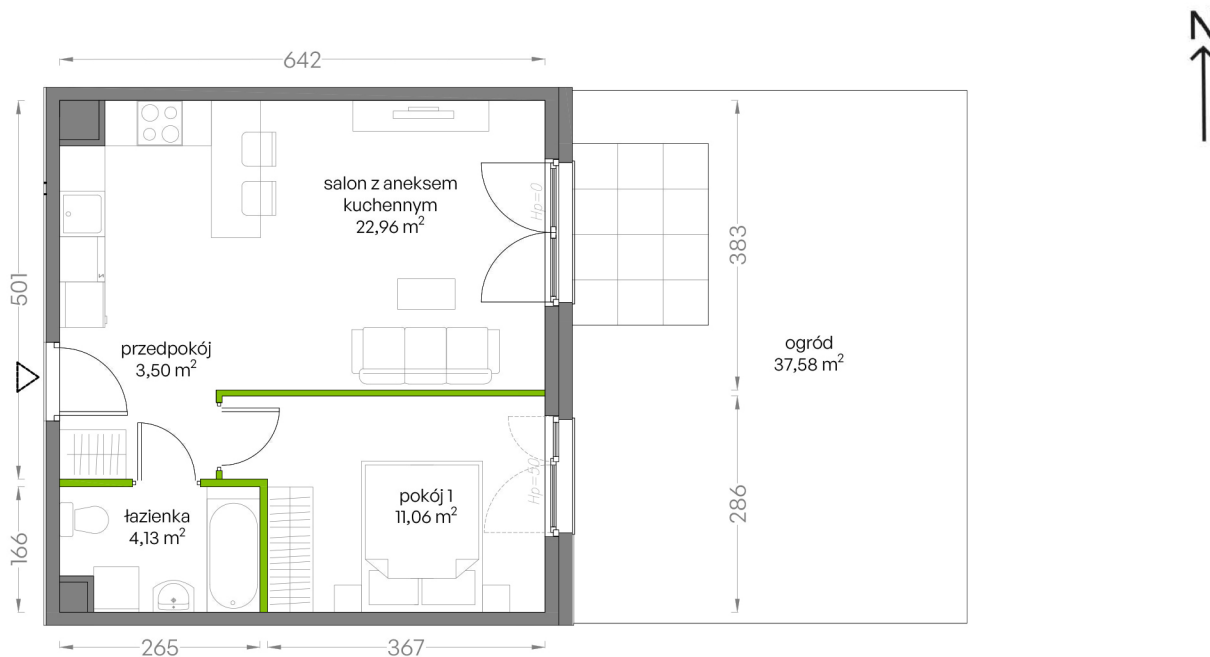

Niepołomicka Vita.

nr B/0/07

Powierzchnia **41,65 m²** Parter

Aranżacja mieszkania jest przykładowa
Podano orientacyjne wymiary pomieszczenia

Powierzchnia **użytkowa**

salon z aneksem kuchennym	22,69 m ²
pokój 1	11,06 m ²
łazienka	4,13 m ²
przedpokój	3,50 m ²
Razem	41,65 m²
+ogród	37,58 m ²

Rzut kondygnacji **Parter**

Plan osiedla **Budynek B**