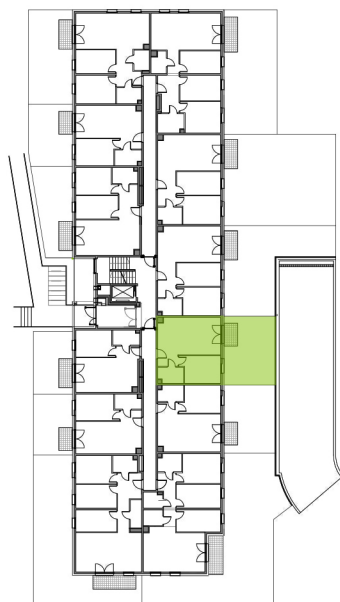

Niepołomicka Vita.

nr B/0/07

Powierzchnia **41,65 m²** Parter

Aranżacja mieszkania jest przykładowa
Podano orientacyjne wymiary pomieszczenia

Powierzchnia **użytkowa**

salon z aneksem kuchennym	22,69 m ²
pokój 1	11,06 m ²
łazienka	4,13 m ²
przedpokój	3,50 m ²
Razem	41,65 m²
+ogród	37,58 m ²

Rzut kondygnacji **Parter**

Plan osiedla **Budynek B**