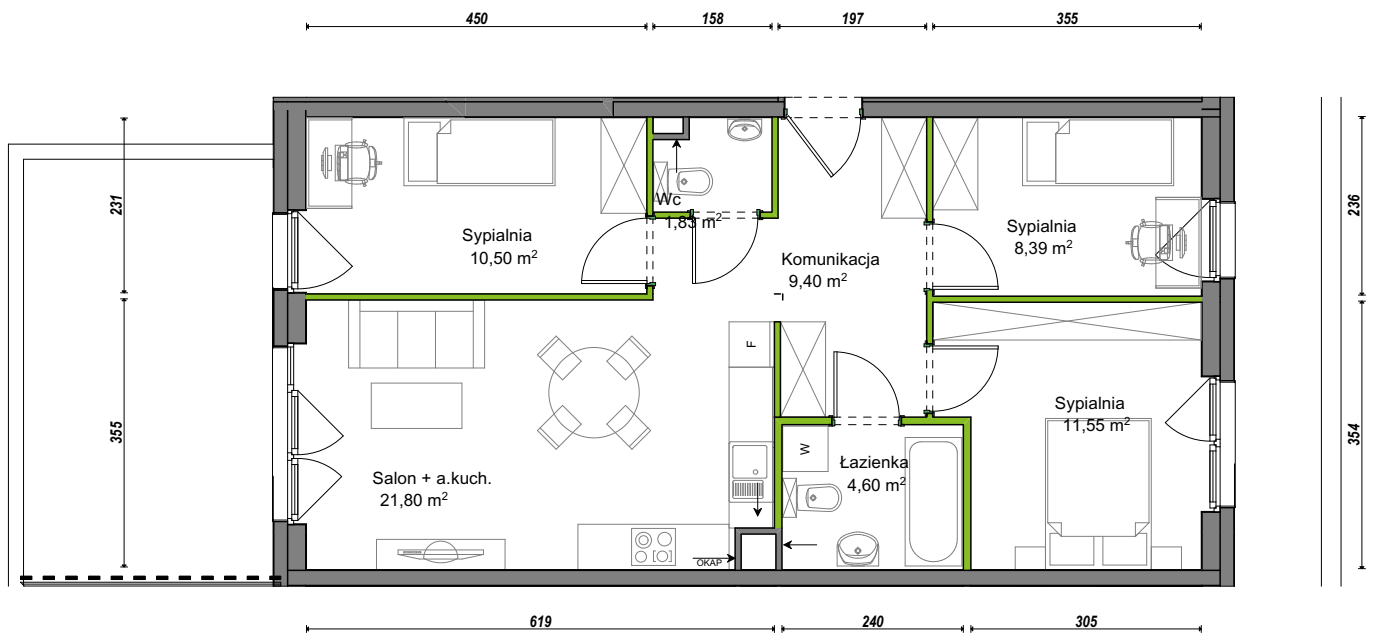

Orawska Vita.

nr D2/E/02

Powierzchnia **68,09m²**

Piętro **0**

Aranżacja mieszkania jest przykładowa.

Powierzchnia użytkowa

Komunikacja	9,40 m ²
Łazienka	4,60 m ²
Salon + a.kuch.	21,80 m ²
Sypialnia	8,39 m ²
Sypialnia	11,55 m ²
Sypialnia	10,50 m ²
Wc	1,83 m ²
Razem	68,09 m²
+Ogródek	18,66 m ²

Rzut kondygnacji **Parter 0**

U nas nigdy nie płacisz za powierzchnię pod ścianami działowymi.