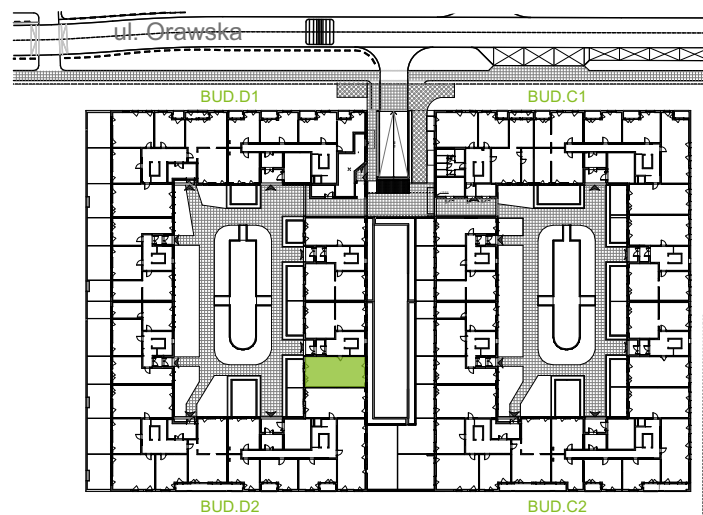

Orawska Vita.

nr D2/E/02

Powierzchnia **68,09m²**

Piętro **0**

Aranżacja mieszkania jest przykładowa.

Powierzchnia użytkowa

Komunikacja	9,40 m ²
Łazienka	4,60 m ²
Salon + a.kuch.	21,80 m ²
Sypialnia	8,39 m ²
Sypialnia	11,55 m ²
Sypialnia	10,50 m ²
Wc	1,83 m ²
Razem	68,09 m²
+Ogródek	18,66 m ²

Rzut kondygnacji **Parter 0**

U nas nigdy nie płacisz za powierzchnię pod ścianami działowymi.