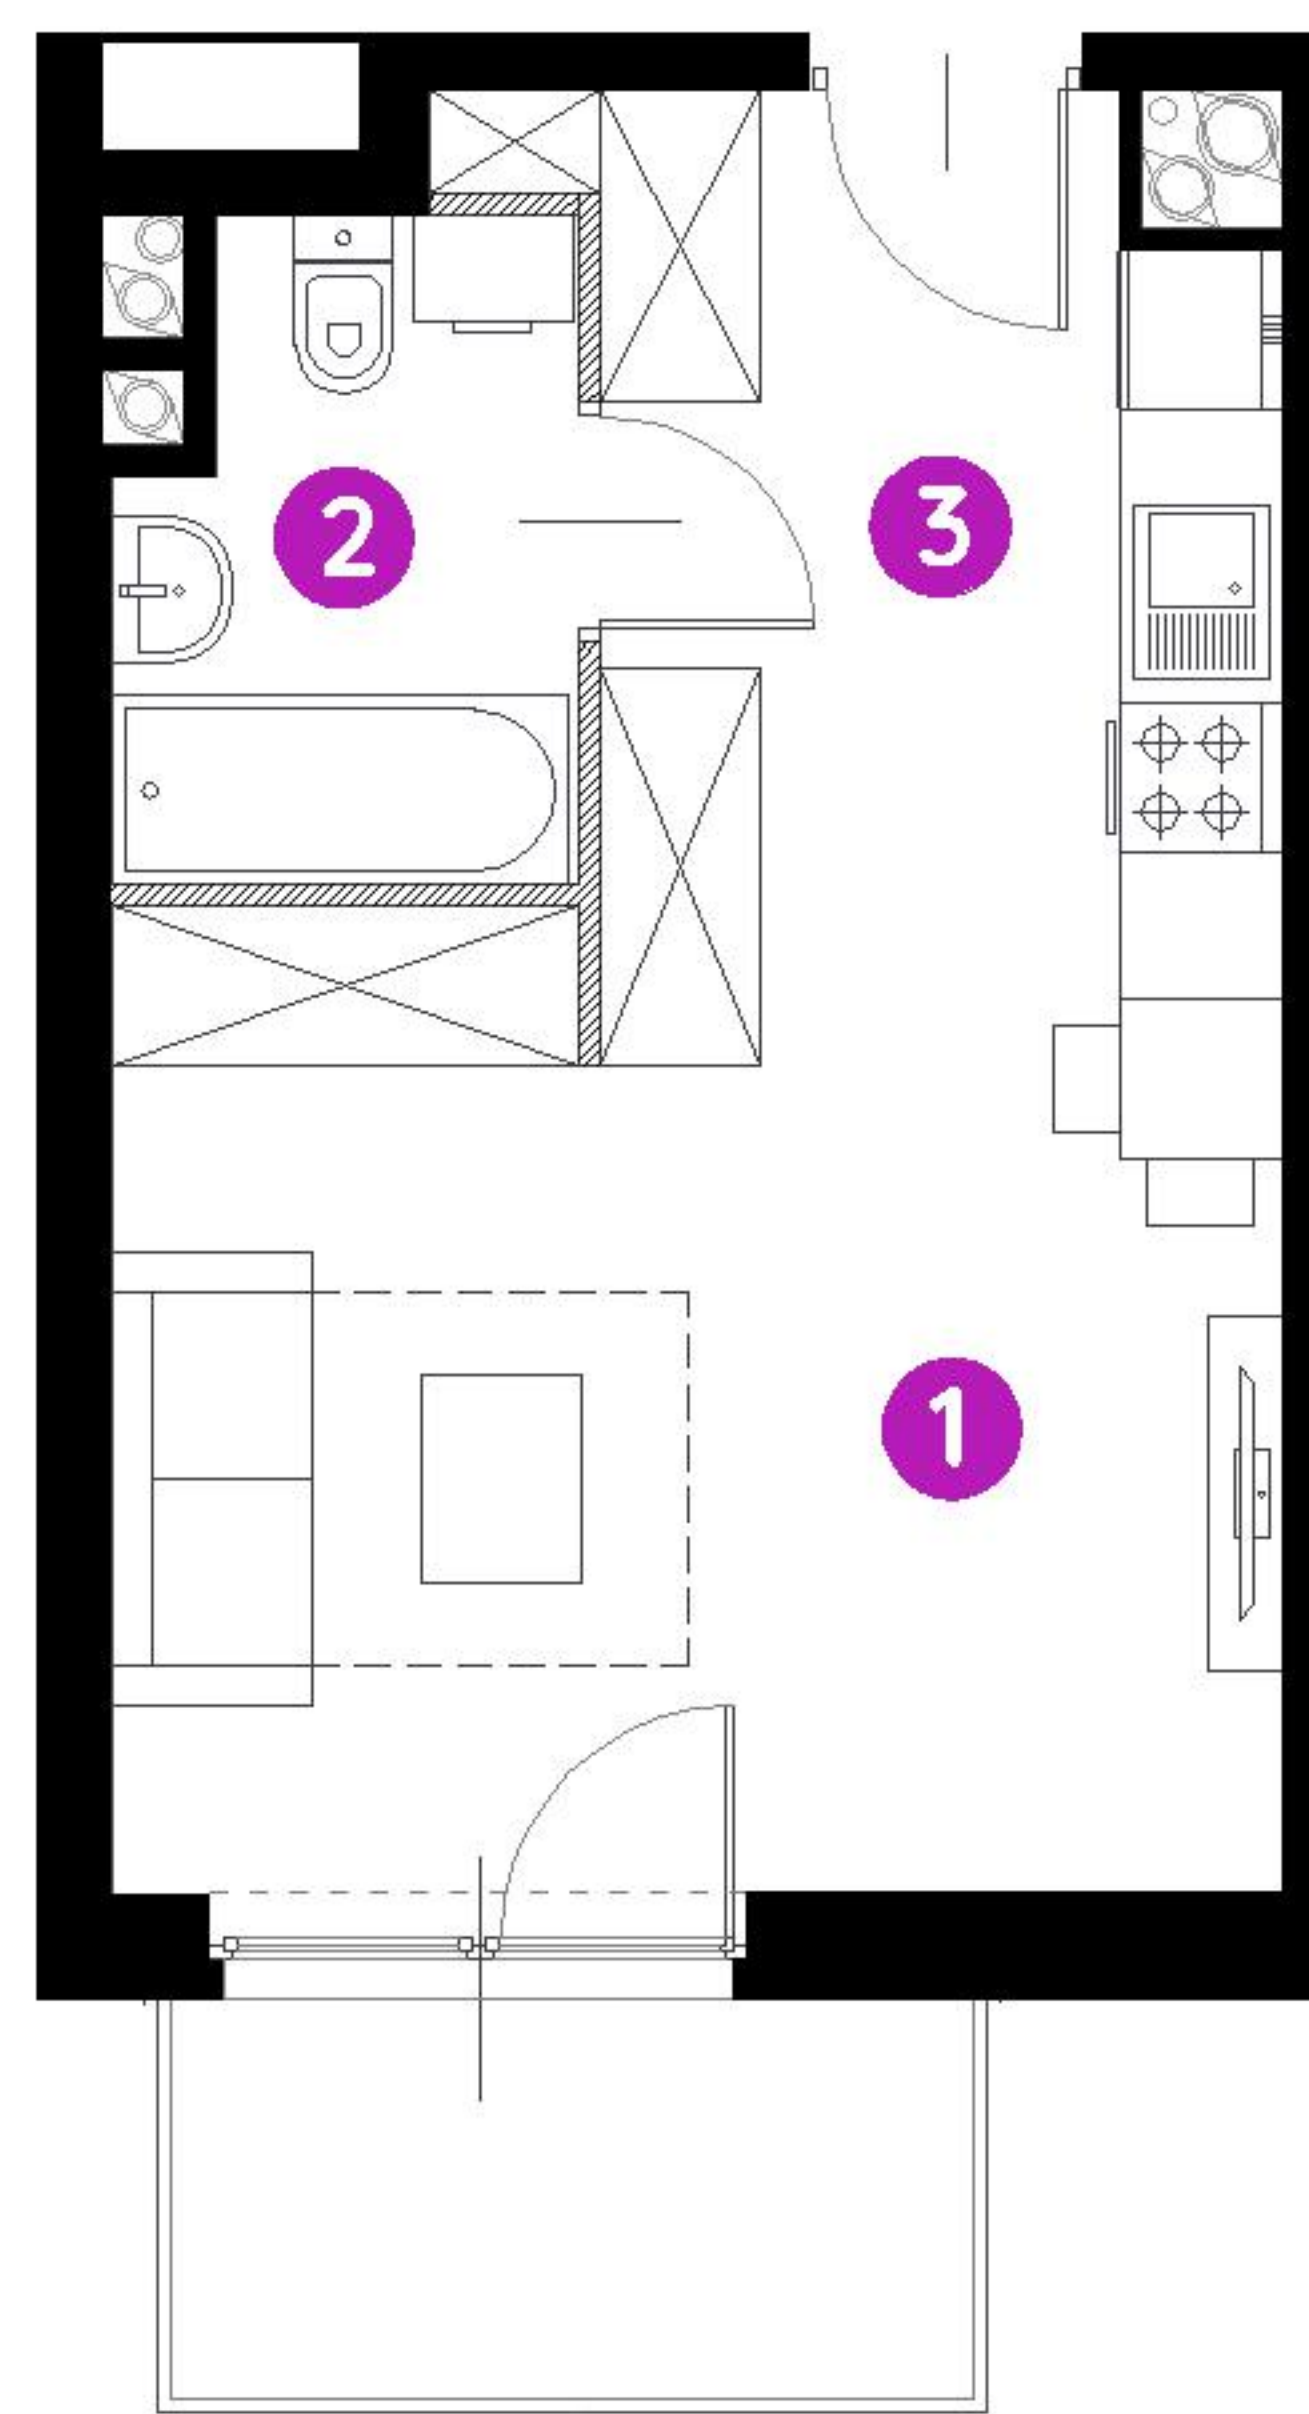

Murapol Matecznia

Kraków | ul. Rydlówka

| | |
|-----------------------------------|----------------------------|
| mieszkanie | 1.A.3.09 |
| piętro | 3 |
| budynek | 1 |
| 1. salon | 15,02 m² |
| 3. łazienka | 4,00 m² |
| 2. przedpokój z aneksem kuchennym | 8,40 m² |

| | |
|---------------|----------------------------|
| metraż | 27,42 m² |
| balkon | 4,50 m² |

0 1 2 5m

Podziałka podana z tolerancją +/- 5%

Aranżacja mieszkania ma charakter poglądowy.

Biuro Sprzedaży: Kraków, ul. Rydlówka 37 - T: 506 371 434 / 514 601 742, M: krakow@murapol.pl. Centrala: Bielsko-Biała, ul. Dworkowa 4, T: 33 819 33 33, M: sekretariat@murapol.pl, murapol.pl

UWAGA: Powierzchnia liczona wg PN-ISO 9836:2022-07. Na etapie projektu wykonawczego i realizacji obiektu mogą wystąpić korekty w powierzchni lokali i układzie ścian, powierzchnia liczona w stanie wykończonym. Do obliczeń przyjęto 1,5 cm tynku.