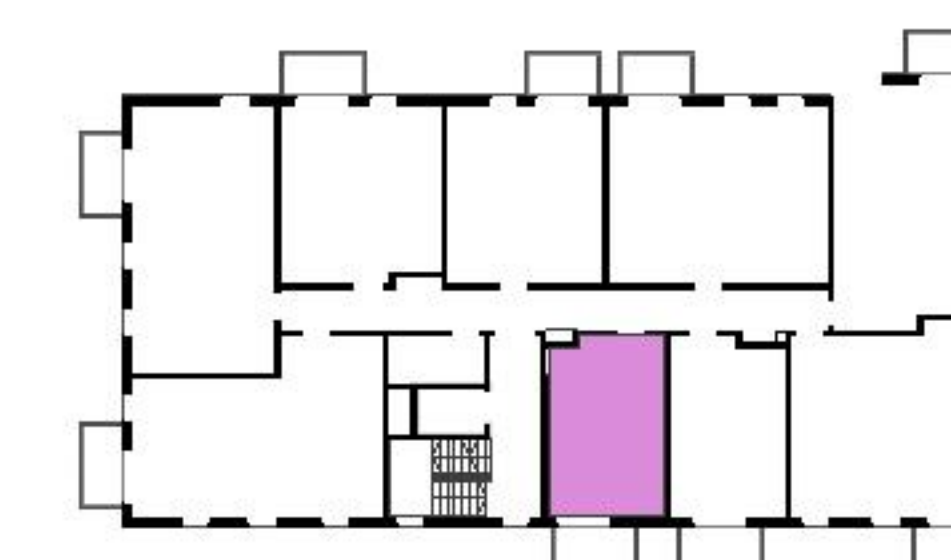

Murapol Matecznia

Kraków | ul. Rydlówka

| | |
|-----------------------------------|----------------------------|
| mieszkanie | 1.A.3.09 |
| piętro | 3 |
| budynek | 1 |
| 1. salon | 15,02 m² |
| 3. łazienka | 4,00 m² |
| 2. przedpokój z aneksem kuchennym | 8,40 m² |

| | |
|---------------|----------------------------|
| metraż | 27,42 m² |
| balkon | 4,50 m² |

0 1 2 5m

Podziałka podana z tolerancją +/- 5%

Aranżacja mieszkania ma charakter poglądowy.

Biuro Sprzedaży: Kraków, ul. Rydlówka 37 - T: 506 371 434 / 514 601 742, M: krakow@murapol.pl. Centrala: Bielsko-Biała, ul. Dworkowa 4, T: 33 819 33 33, M: sekretariat@murapol.pl, murapol.pl

UWAGA: Powierzchnia liczona wg PN-ISO 9836:2022-07. Na etapie projektu wykonawczego i realizacji obiektu mogą wystąpić korekty w powierzchni lokali i układzie ścian, powierzchnia liczona w stanie wykończonym. Do obliczeń przyjęto 1,5 cm tynku.