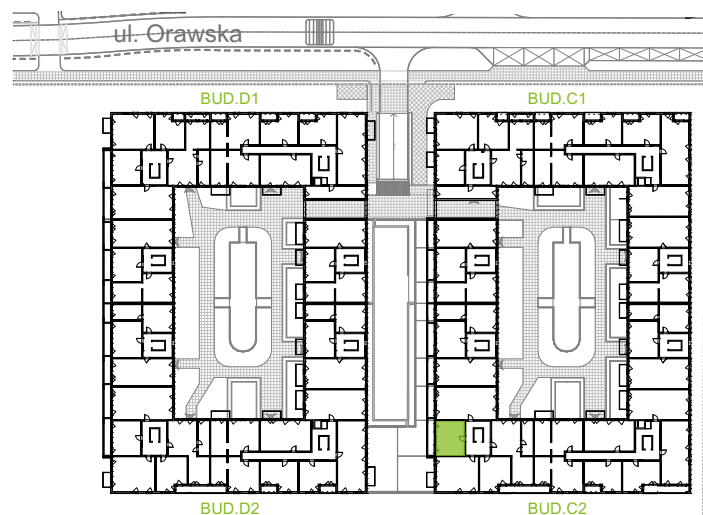

Orawska Vita.

nr C2/G/09

Powierzchnia 37,41 m²

Piętro 1

Aranżacja mieszkania jest przykładowa.

Powierzchnia użytkowa

Komunikacja	3,98 m ²
Łazienka	4,43 m ²
Salon + a.kuch.	18,46 m ²
Sypialnia	10,54 m ²
Razem	37,41 m²
+Balkon	9,38 m ²

Rzut kondygnacji Piętro 1

U nas nigdy nie płacisz za powierzchnię pod ścianami dzielowymi.