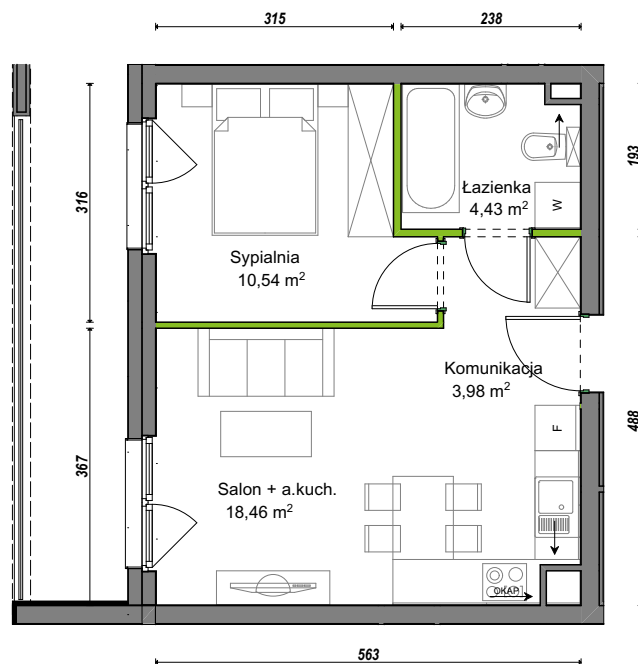

Orawska Vita.

nr C2/G/09

Powierzchnia 37,41 m²

Piętro 1

Aranżacja mieszkania jest przykładowa.

Powierzchnia użytkowa

Komunikacja	3,98 m ²
Łazienka	4,43 m ²
Salon + a.kuch.	18,46 m ²
Sypialnia	10,54 m ²
Razem	37,41 m²
+Balkon	9,38 m ²

Rzut kondygnacji Piętro 1

U nas nigdy nie płacisz za powierzchnię pod ścianami dzielowymi.