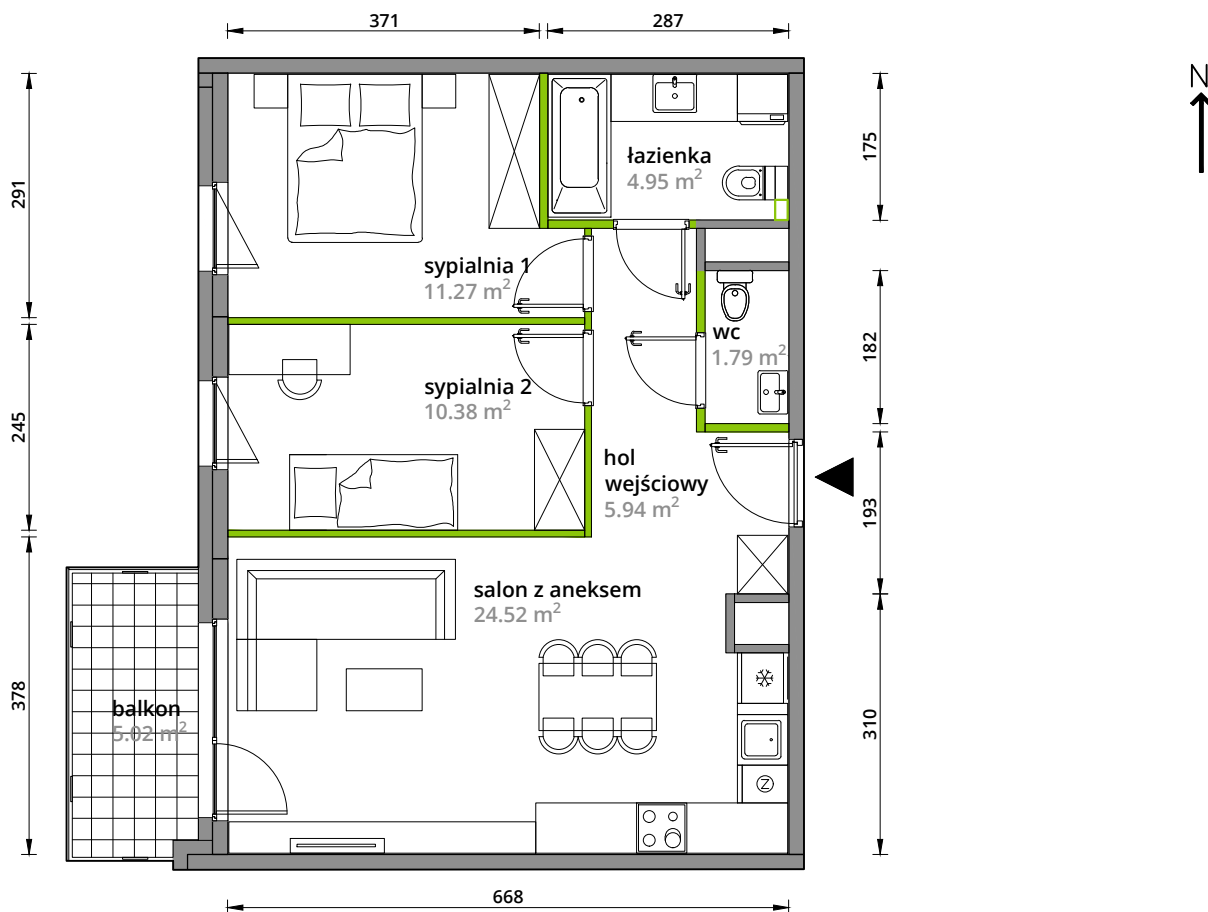

Aleje Praskie.

nr 117

Powierzchnia **58,85m²**

Piętro **2**

Aranżacja mieszkania jest przykładowa.

Powierzchnia **użytkowa**

hol wejściowy	5.94 m ²
salon z aneksem	24.52 m ²
sypialnia 1	11.27 m ²
sypialnia 2	10.38 m ²
wc	1.79 m ²
łazienka	4.95 m ²
Razem	58.85 m²
+balkon	5.02 m ²

Rzut kondygnacji **Piętro 2**

Plan osiedla **Budynek 3-A**

U nas nigdy nie płacisz za powierzchnię pod ścianami działowymi.