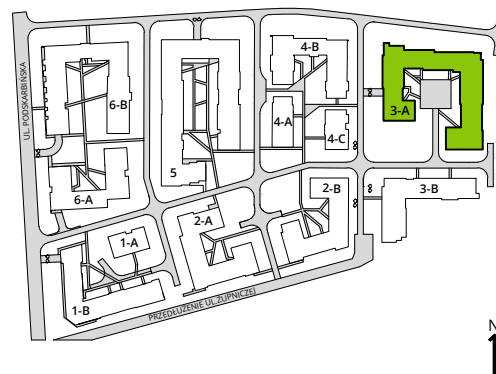

Aleje Praskie.

nr 117

Powierzchnia **58,85m²**

Piętro **2**

Aranżacja mieszkania jest przykładowa.

Powierzchnia **użytkowa**

hol wejściowy	5.94 m ²
salon z aneksem	24.52 m ²
sypialnia 1	11.27 m ²
sypialnia 2	10.38 m ²
wc	1.79 m ²
łazienka	4.95 m ²
Razem	58.85 m²
+balkon	5.02 m ²

Rzut kondygnacji **Piętro 2**

Plan osiedla **Budynek 3-A**

U nas nigdy nie płacisz za powierzchnię pod ścianami działowymi.