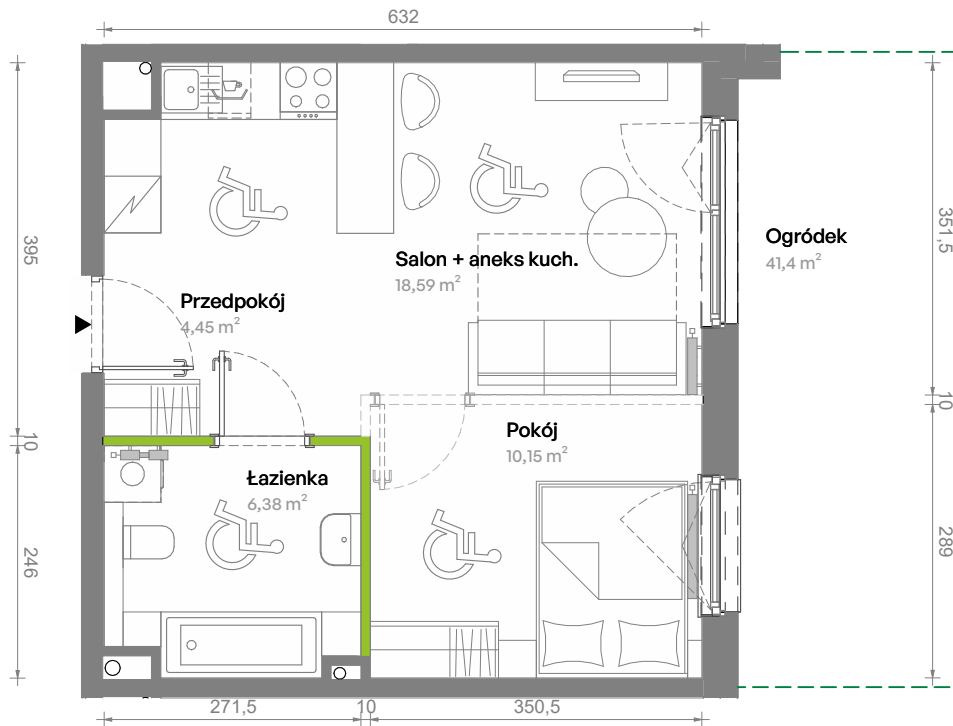

Południe Vita

nr B1.00.06

Powierzchnia **39,57 m²**

Piętro **Parter**

Aranżacja mieszkania jest przykładowa.
Podano orientacyjne wymiary pomieszczeń.

Powierzchnia **użytkowa**

Rzut kondygnacji **Parter**

Plan osiedla **Budynek B1**

Przedpokój	4,45 m ²
Salon + aneks kuch.	18,59 m ²
Pokój	10,15 m ²
Łazienka	6,38 m ²
Razem	39,57 m²
+ogródek	41,4 m ²

U nas nigdy nie płacisz za powierzchnię pod ścianami działowymi