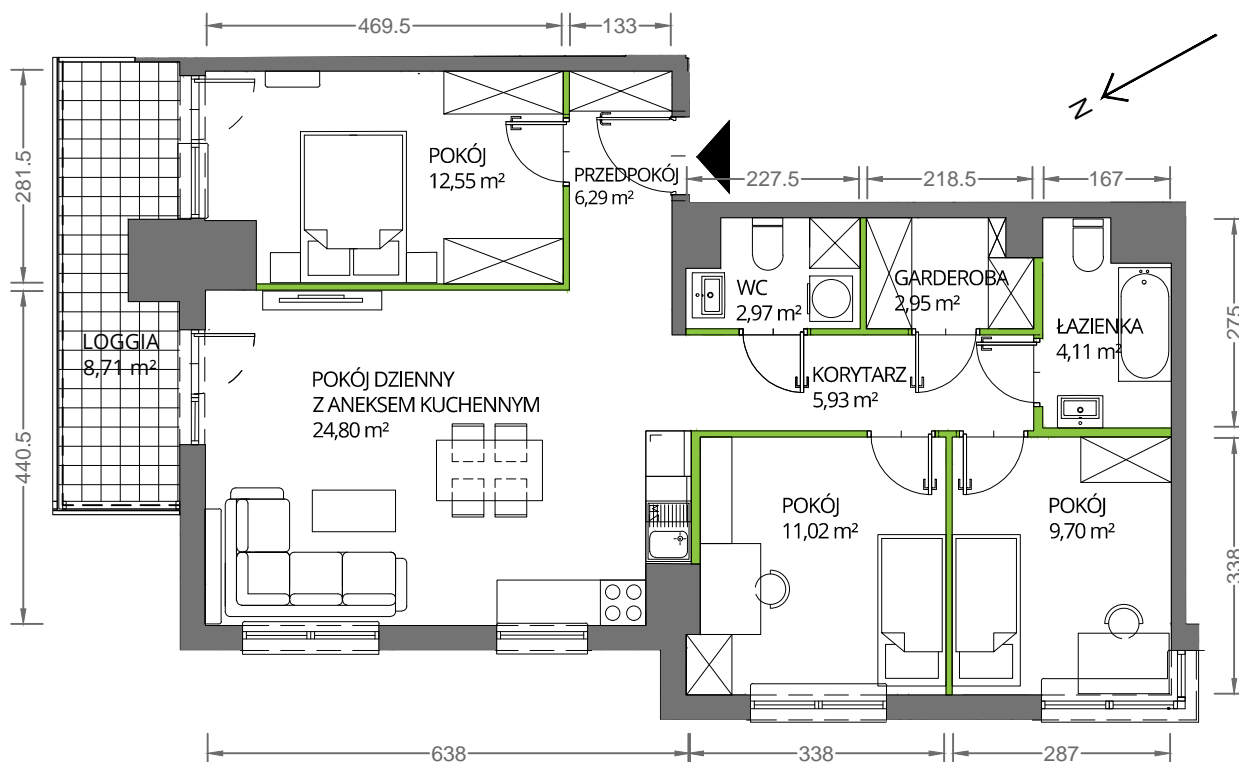

Krakowska Vita

nr 105

Powierzchnia **80,32 m²**

Piętro **10**

Aranżacja mieszkania jest przykładowa

Powierzchnia **użytkowa**

pokój dzienny z aneksem kuchennym	24,80 m ²
pokój	12,55 m ²
pokój	11,02 m ²
pokój	9,70 m ²
łazienka	4,11 m ²
wc	2,97 m ²
garderoba	2,95 m ²
przedpokój	6,29 m ²
korytarz	5,93 m ²
Razem	80,32 m²
+ loggia	8,71 m ²

U nas nigdy nie płacisz za powierzchnię pod ścianami działowymi

Rzut kondygnacji **Piętro 10**

Plan osiedla