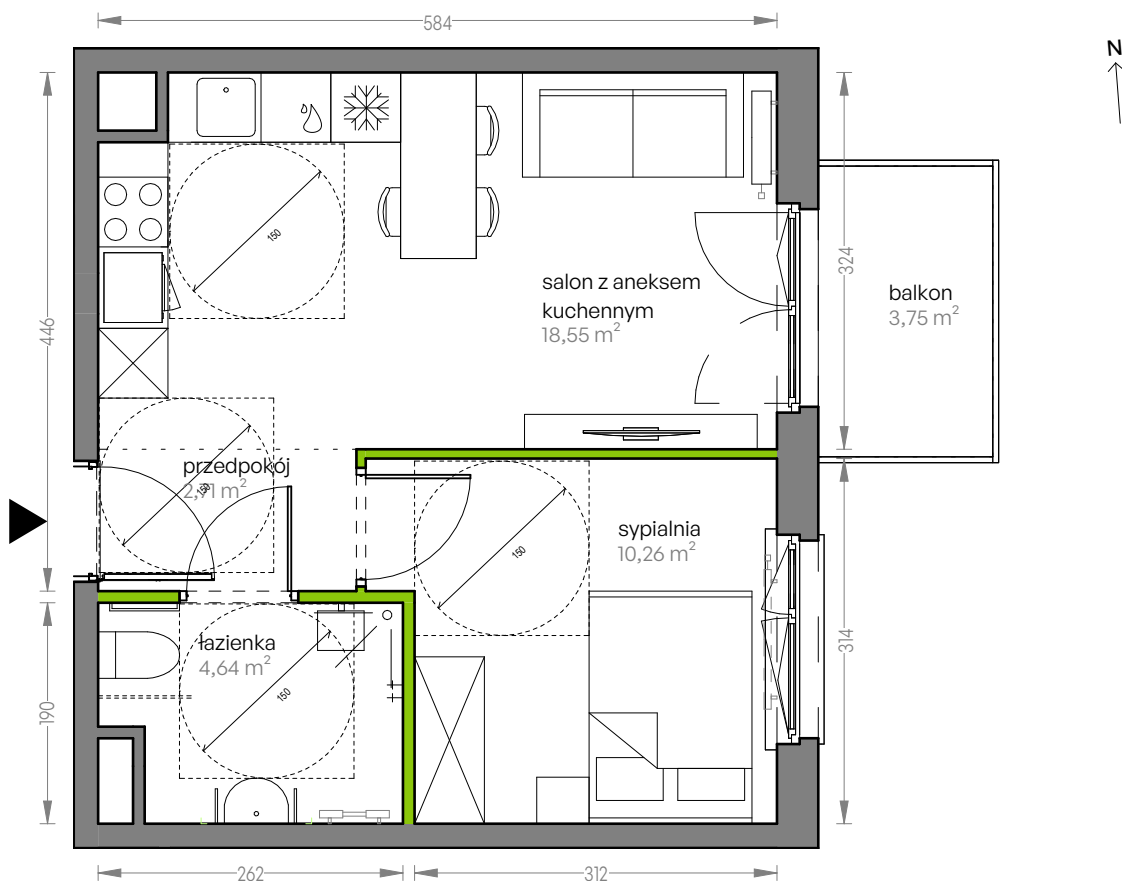

CITY VIBE.

nr G.078

Powierzchnia **36,16 m²**

Piętro 1

Aranżacja mieszkania jest przykładowa

Powierzchnia użytkowa

salon z aneksem kuchennym	18,55 m ²
sypialnia	10,26 m ²
łazienka	4,64 m ²
przedpokój	2,71 m ²
Razem	36,16 m²
+ balkon	3,75 m ²

Rzut kondygnacji Piętro 1

Plan osiedla Budynek G

U nas nigdy nie płacisz za powierzchnię pod ścianami działowymi