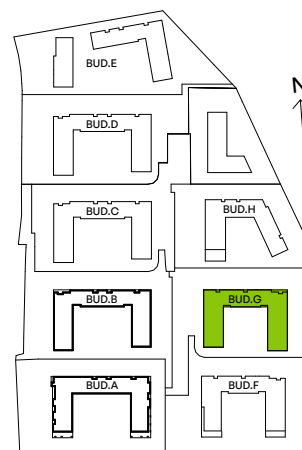

CITY VIBE.

nr G.078

Powierzchnia **36,16 m²**

Piętro 1

Aranżacja mieszkania jest przykładowa

Powierzchnia użytkowa

salon z aneksem kuchennym	18,55 m ²
sypialnia	10,26 m ²
łazienka	4,64 m ²
przedpokój	2,71 m ²
Razem	36,16 m²
+ balkon	3,75 m ²

Rzut kondygnacji Piętro 1

Plan osiedla Budynek G

U nas nigdy nie płacisz za powierzchnię pod ścianami działowymi