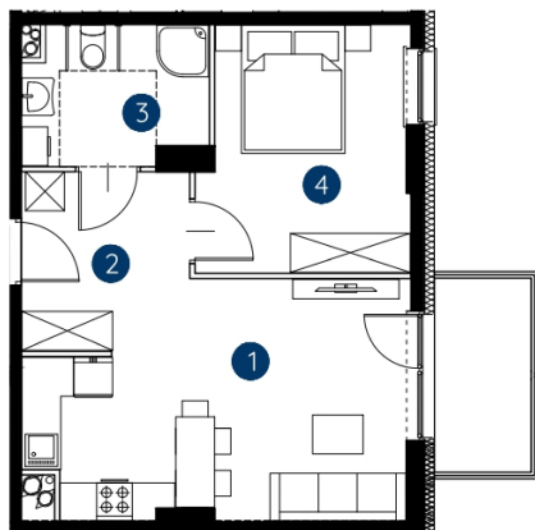

lokal 1.C.2.07

43,55 m²

piętro 2

budynek 1

**Murapol
Rivo**

Bydgoszcz, ul. Dworcowa

1. salon z aneksem kuchennym	18,72 m ²
2. hol wejściowy	7,07 m ²
3. łazienka	5,83 m ²
4. sypialnia	11,93 m ²
metraż	43,55 m²

Schemat kondygnacji

0 1 2 5m

Podziałka podana z tolerancją +/- 5%