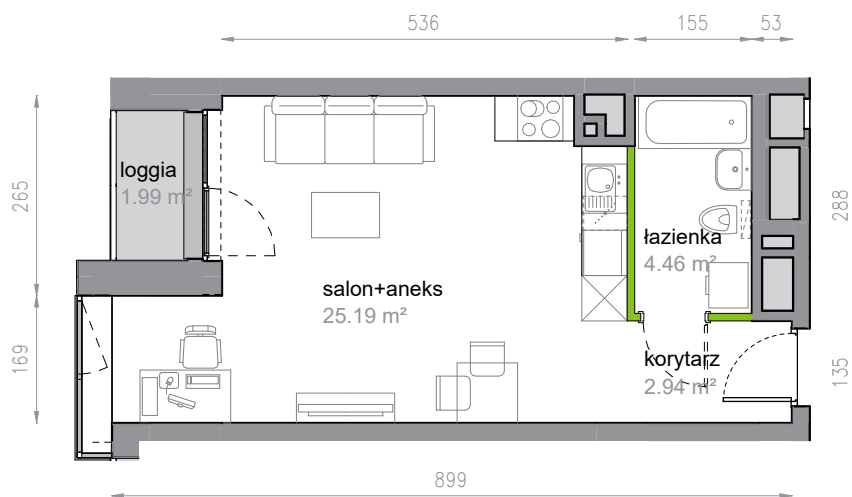

## 1/3/22

Powierzchnia 32.59 m<sup>2</sup>

Piętro 3

Aranżacja mieszkania jest przykładowa

Powierzchnia użytkowa

Rzut kondygnacji Piętro 3

Plan osiedla Klatka 1

korytarz	2.94 m <sup>2</sup>
salon+aneks	25.19 m <sup>2</sup>
łazienka	4.46 m <sup>2</sup>
<b>Razem</b>	<b>32.59 m<sup>2</sup></b>
+ loggia	1.99 m <sup>2</sup>

U nas nigdy nie płacisz za powierzchnię pod ścianami działowymi