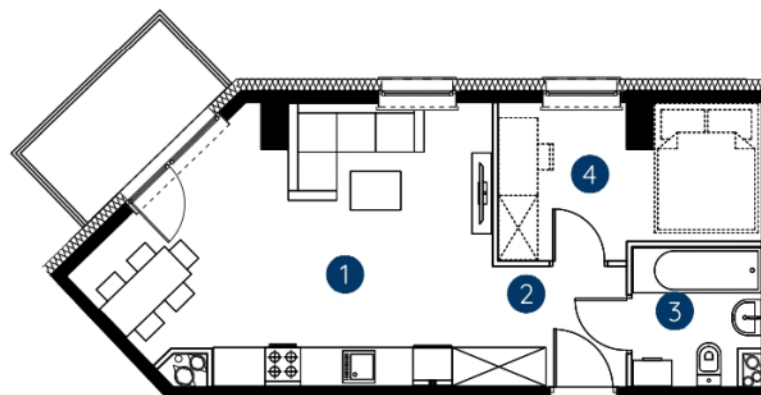

lokal 1.C.4.03

39,52 m²

piętro 4

budynek 1

**Murapol
Rivo**

Bydgoszcz, ul. Dworcowa

1. salon z aneksem kuchennym	22,80 m ²
2. hol wejściowy	3,82 m ²
3. sypialnia	4,02 m ²
4. garderoba	8,88 m ²
metraż	39,52 m²

Schemat kondygnacji

0 1 2 5m

Podziałka podana z tolerancją +/- 5%