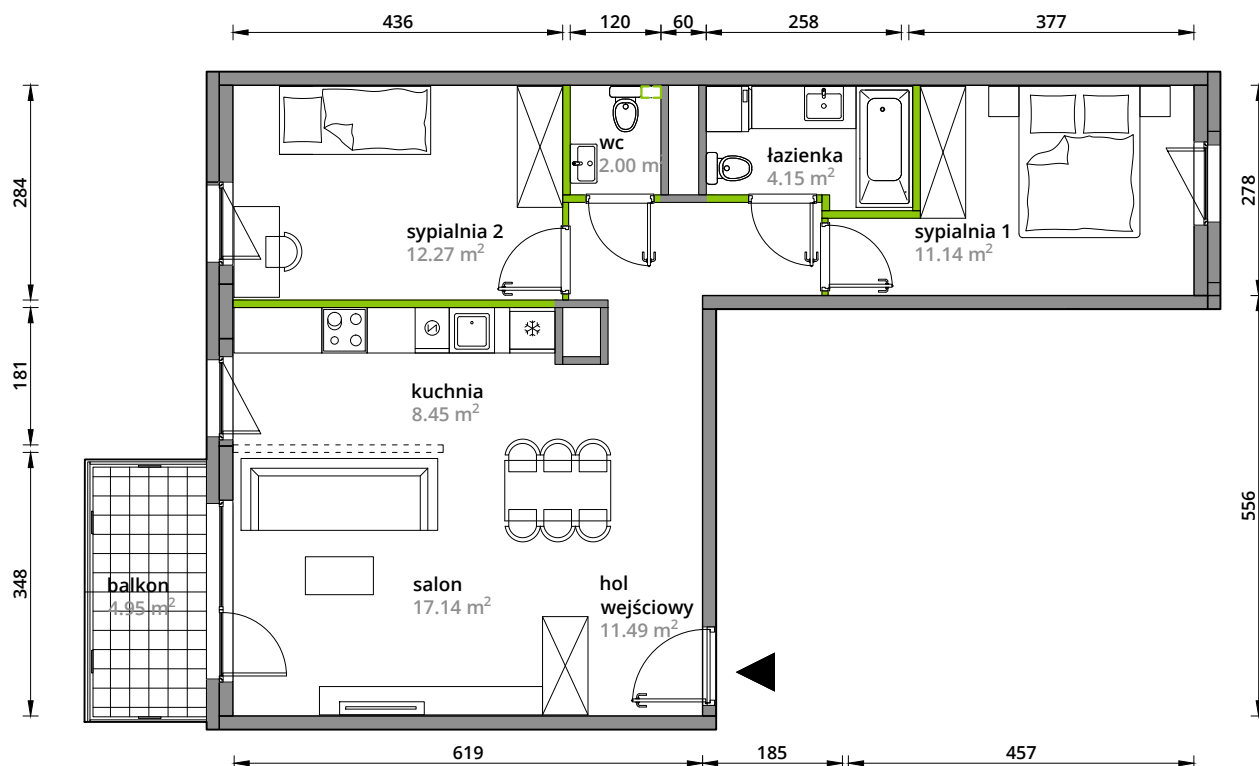

Aleje Praskie.

nr 8

Powierzchnia **66,64 m²**

Piętro 1

Aranżacja mieszkania jest przykładowa.

Powierzchnia **użytkowa**

| | |
|---------------|----------------------------|
| hol wejściowy | 11.49 m ² |
| salon | 17.14 m ² |
| kuchnia | 8.45 m ² |
| sypialnia 1 | 11.14 m ² |
| sypialnia 2 | 12.27 m ² |
| łazienka | 4.15 m ² |
| wc | 2.00 m ² |
| Razem | 66.64 m² |
| +balkon | 4.95 m ² |

Rzut kondygnacji **Piętro 1**

Plan osiedla **Budynek 3-A**

U nas nigdy nie płacisz za powierzchnię pod ścianami działowymi.