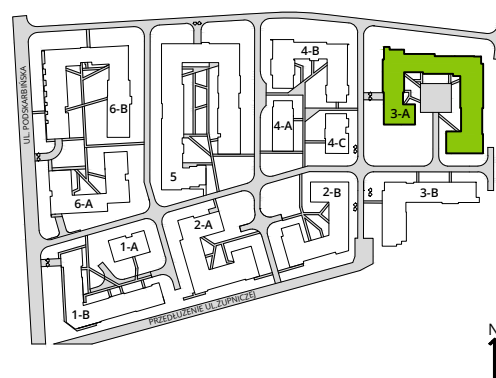

Aleje Praskie.

nr 8

Powierzchnia **66,64 m²**

Piętro 1

Aranżacja mieszkania jest przykładowa.

Powierzchnia **użytkowa**

| | |
|---------------|----------------------------|
| hol wejściowy | 11.49 m ² |
| salon | 17.14 m ² |
| kuchnia | 8.45 m ² |
| sypialnia 1 | 11.14 m ² |
| sypialnia 2 | 12.27 m ² |
| łazienka | 4.15 m ² |
| wc | 2.00 m ² |
| Razem | 66.64 m² |
| +balkon | 4.95 m ² |

Rzut kondygnacji **Piętro 1**

Plan osiedla **Budynek 3-A**

U nas nigdy nie płacisz za powierzchnię pod ścianami działowymi.