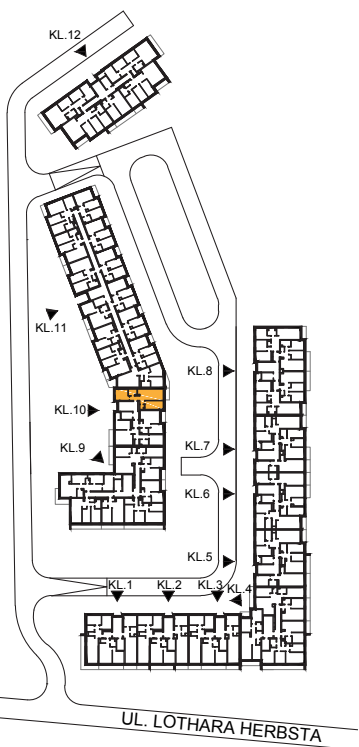

ul. Lothara Herbsta

powierzchnia użytkowa **59,20 m²**

pokój dzienny z aneksem kuch.	24,16 m ²
sypialnia	13,07 m ²
sypialnia	12,40 m ²
łazienka	4,53 m ²
wc	1,57 m ²
przedpokój	3,47 m ²
balkon	3,19 m ²