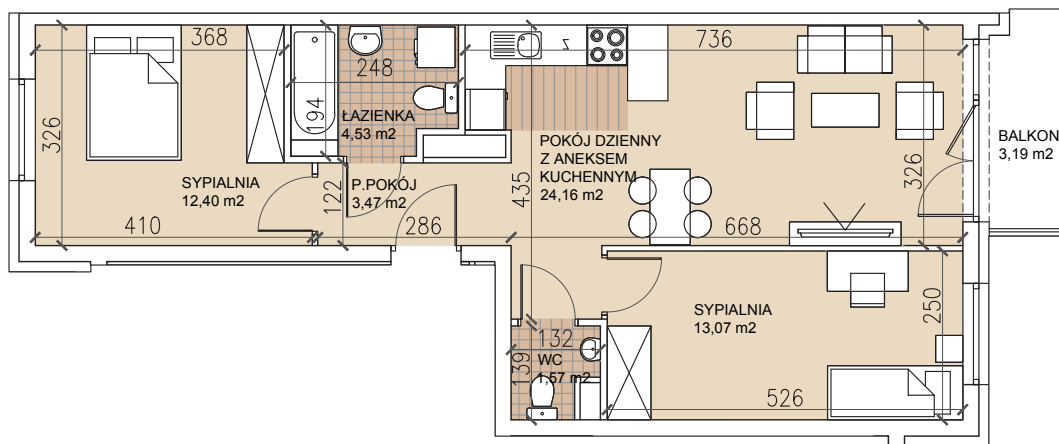

ul. Lothara Herbsta

powierzchnia użytkowa **59,20 m²**

pokój dzienny z aneksem kuch.	24,16 m ²
sypialnia	13,07 m ²
sypialnia	12,40 m ²
łazienka	4,53 m ²
wc	1,57 m ²
przedpokój	3,47 m ²
balkon	3,19 m ²