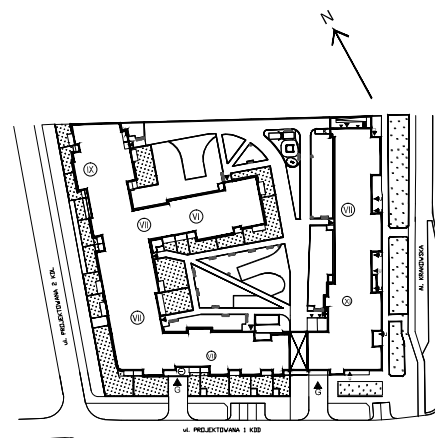

Krakowska Vita

nr 259

Powierzchnia **48,28 m²**

Piętro 4

Aranżacja mieszkania jest przykładowa

Powierzchnia **użytkowa**

Rzut kondygnacji **Piętro 4**

Plan osiedla

pokój dzienny	21,18 m ²
pokój	12,22 m ²
aneks kuchenny	5,93 m ²
łazienka	4,74 m ²
przedpokój	4,21 m ²
Razem	48,28 m²
+ loggia	3,97 m ²

U nas nigdy nie płacisz za powierzchnię pod ścianami działowymi