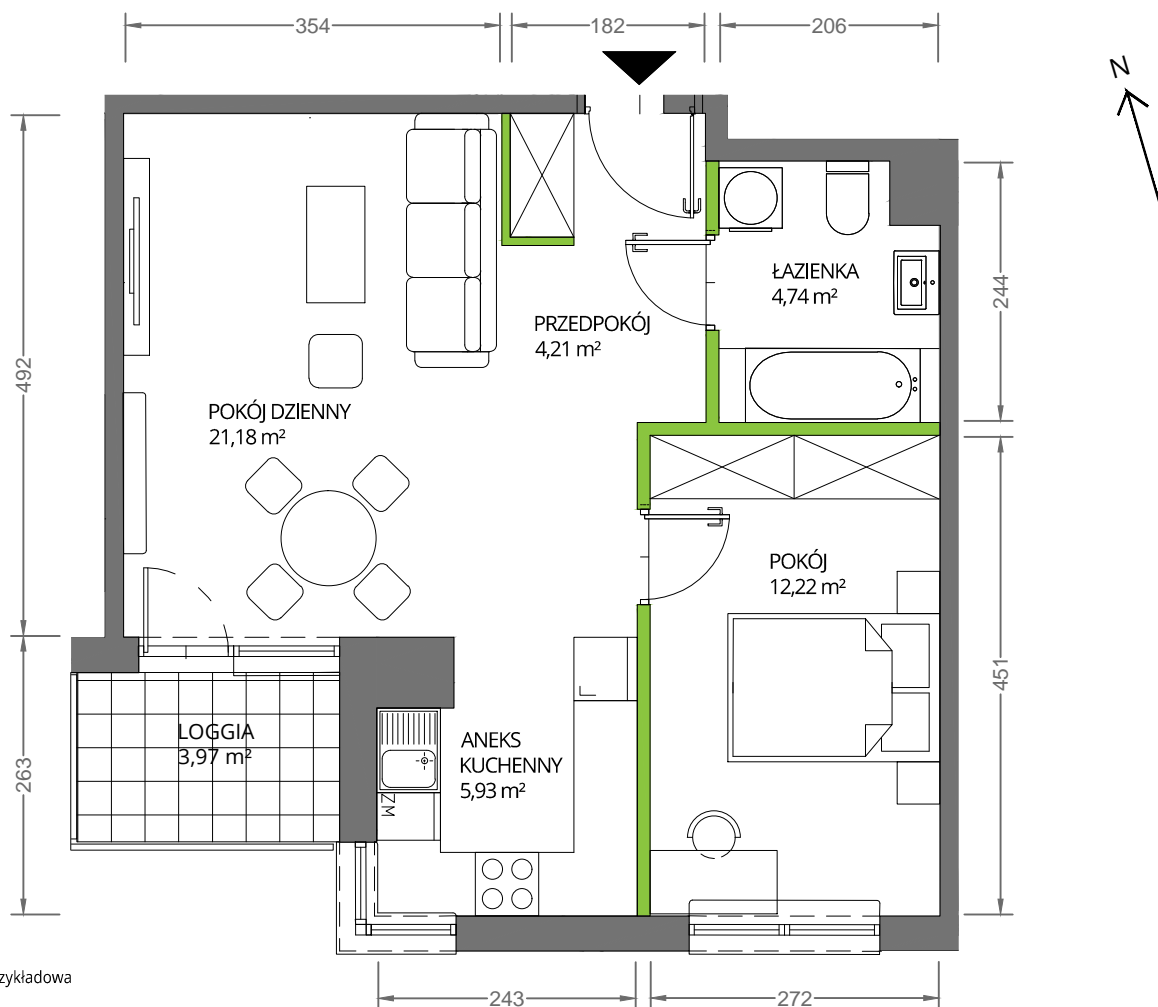

Krakowska Vita

nr 259

Powierzchnia **48,28 m²**

Piętro 4

Aranżacja mieszkania jest przykładowa

Powierzchnia **użytkowa**

Rzut kondygnacji **Piętro 4**

Plan osiedla

pokój dzienny	21,18 m ²
pokój	12,22 m ²
aneks kuchenny	5,93 m ²
łazienka	4,74 m ²
przedpokój	4,21 m ²
Razem	48,28 m²
+ loggia	3,97 m ²

U nas nigdy nie płacisz za powierzchnię pod ścianami działowymi