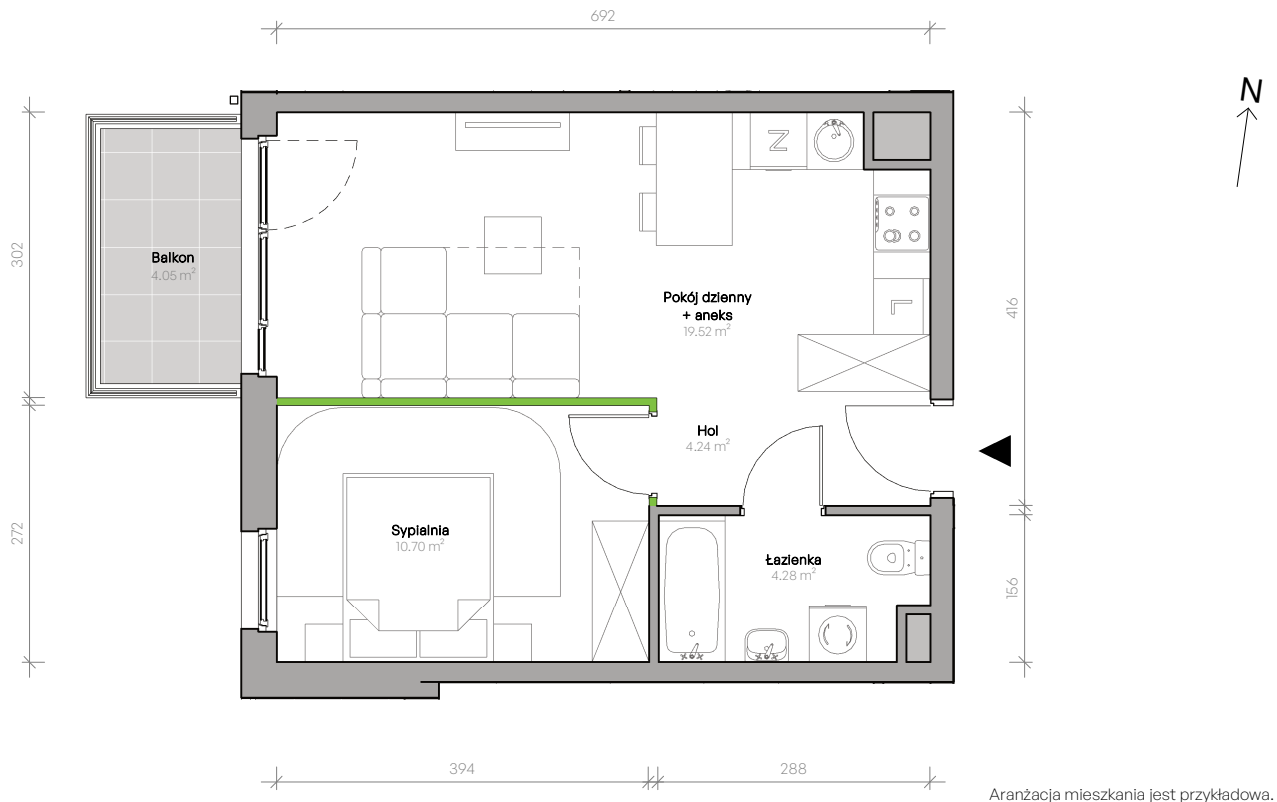

Przemyska Vita

C.3.M09

Powierzchnia **38,74 m²**

Piętro **3**

Aranżacja mieszkania jest przykładowa.

Powierzchnia **użytkowa**

nie uwzględnia powierzchni pod ścianami działowymi

Łazienka	4,28 m ²
Sypialnia	10,70 m ²
Hol	4,24 m ²
Pokój dzienny + aneks	19,52 m ²
Razem	38,74 m²
+ balkon	4,05 m ²

W Develii nie płacisz za powierzchnię pod ścianami działowymi

Powierzchnia (bez ścian działowych)	38,74 m ²
Powierzchnia pod ścianami działowymi	0,41 m²
Powierzchnia użytkowa wg PN-ISO 9836:2015	39,15 m ²