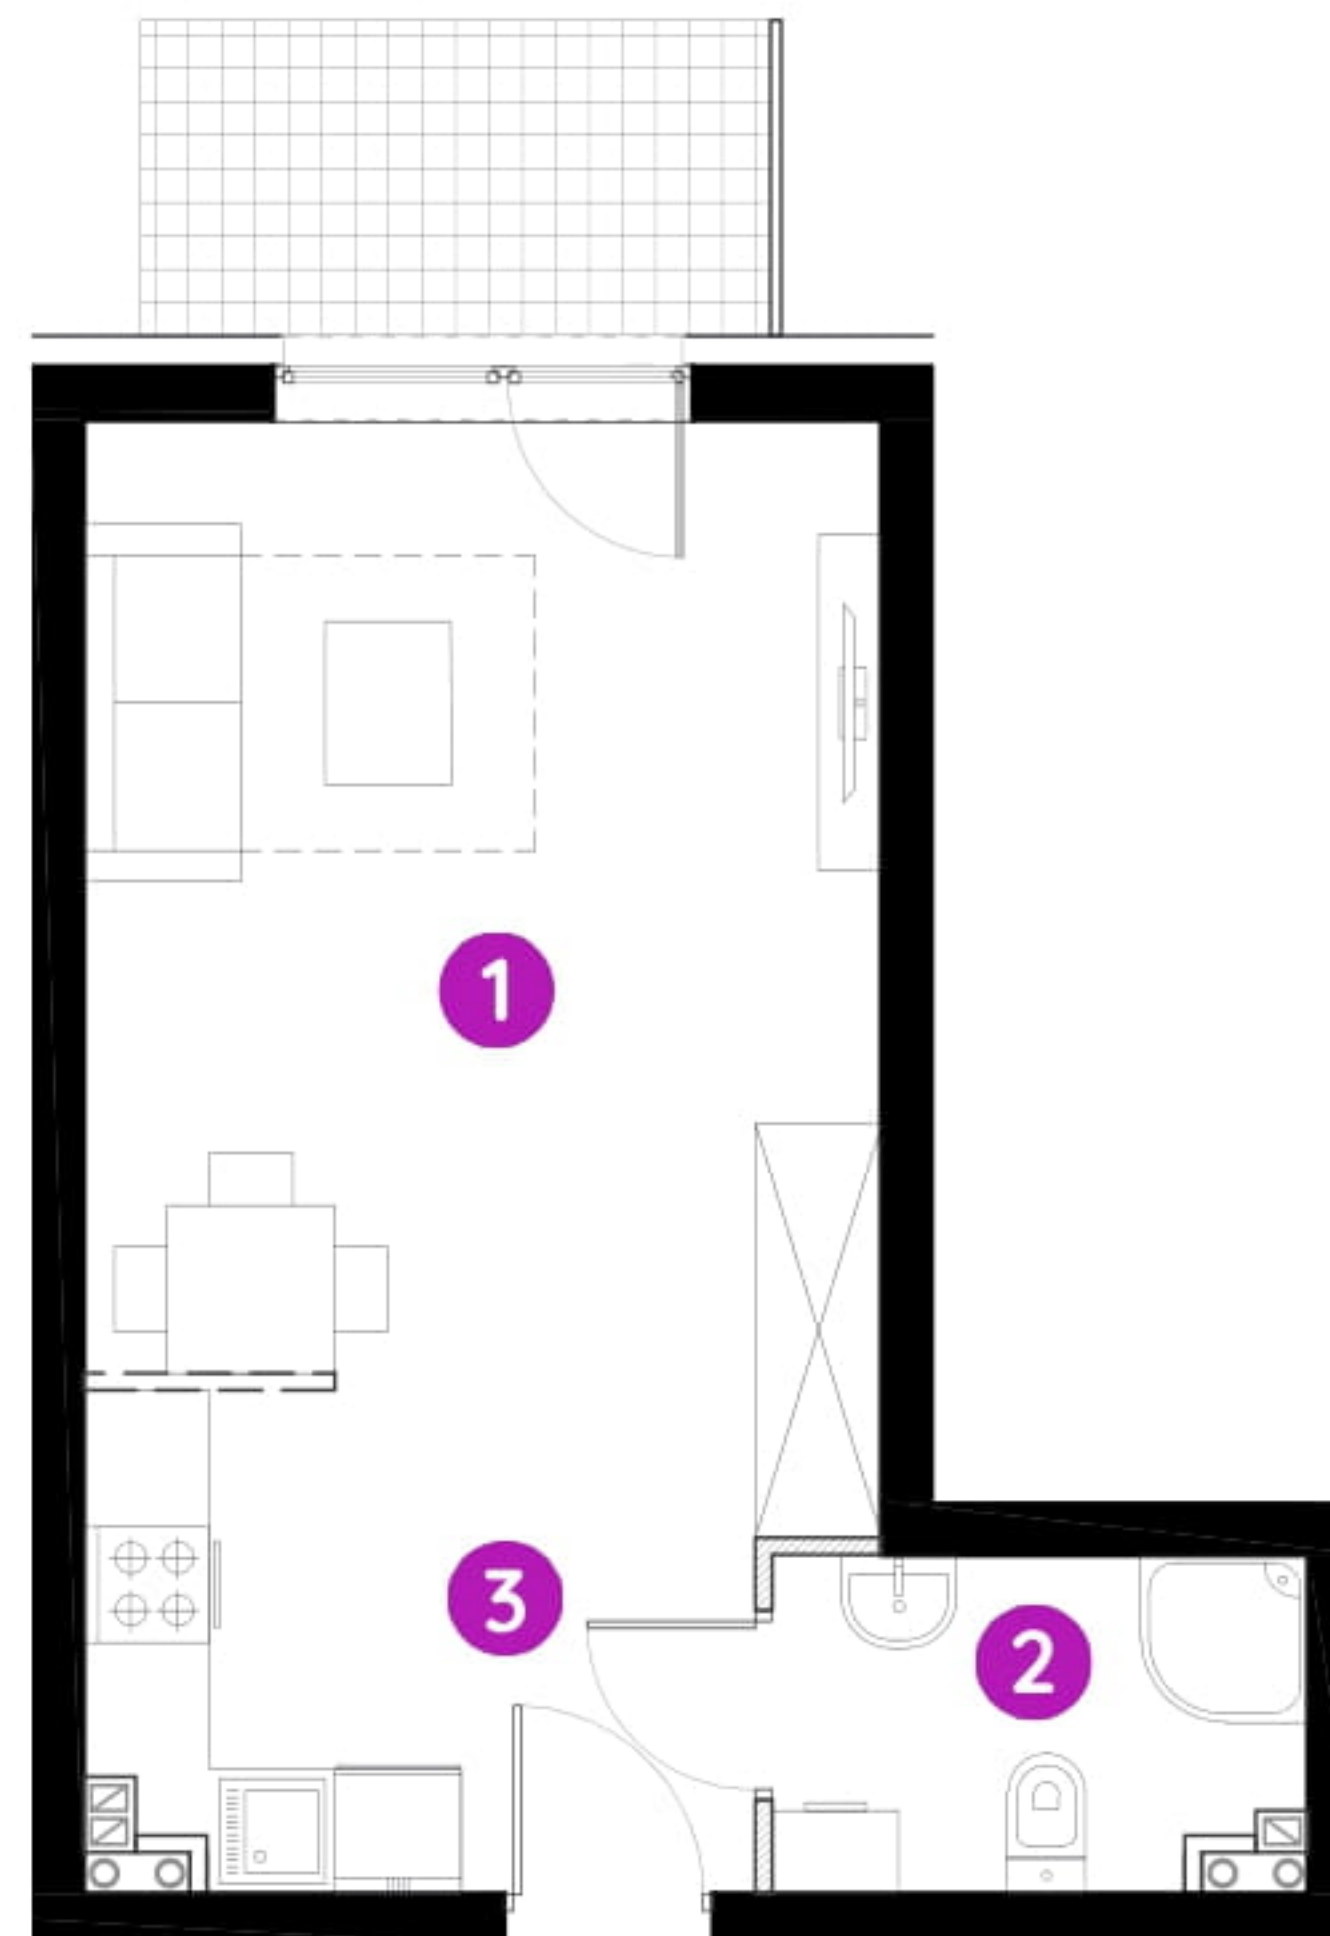

# Murapol Osiedle Akademickie

Bydgoszcz | ul. Akademicka

mieszkanie **8.A.0.17**

piętro **parter**

budynek **8**

1. salon **18,73 m<sup>2</sup>**

2. łazienka **3,81 m<sup>2</sup>**

3. przedpokój z aneksem kuch. **6,36 m<sup>2</sup>**

 powierzchnia ścian działowych nadających się do demontażu **0,25 m<sup>2</sup>**

metraż **29,15 m<sup>2</sup>**

taras **4,55 m<sup>2</sup>**

ogródek **10,06 m<sup>2</sup>**

0 1 2 5m

Podziałka podana z tolerancją +/- 5%

Aranżacja mieszkania ma charakter poglądowy.