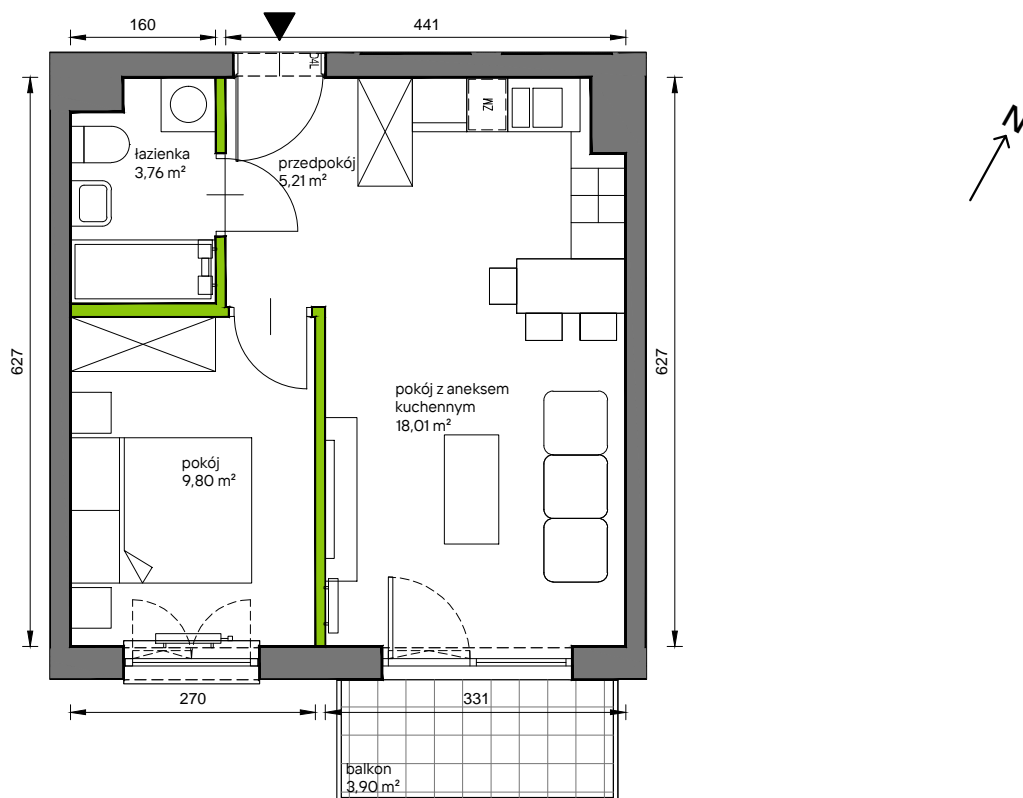

Słoneczne Miasteczko

nr A.028

Powierzchnia **36,78 m²**

Piętro 4

Aranżacja mieszkania jest przykładowa

Powierzchnia **użytkowa**

| | |
|---------------------------|----------------------------|
| przedpokój | 5,21 m ² |
| łazienka | 3,76 m ² |
| pokój z aneksem kuchennym | 18,01 m ² |
| pokój | 9,80 m ² |
| Razem | 36,78 m² |
| +balkon | 3,90 m ² |

Rzut kondygnacji **Piętro 4**

Plan osiedla **Budynek A**

U nas nigdy nie płacisz za powierzchnię pod ścianami działowymi