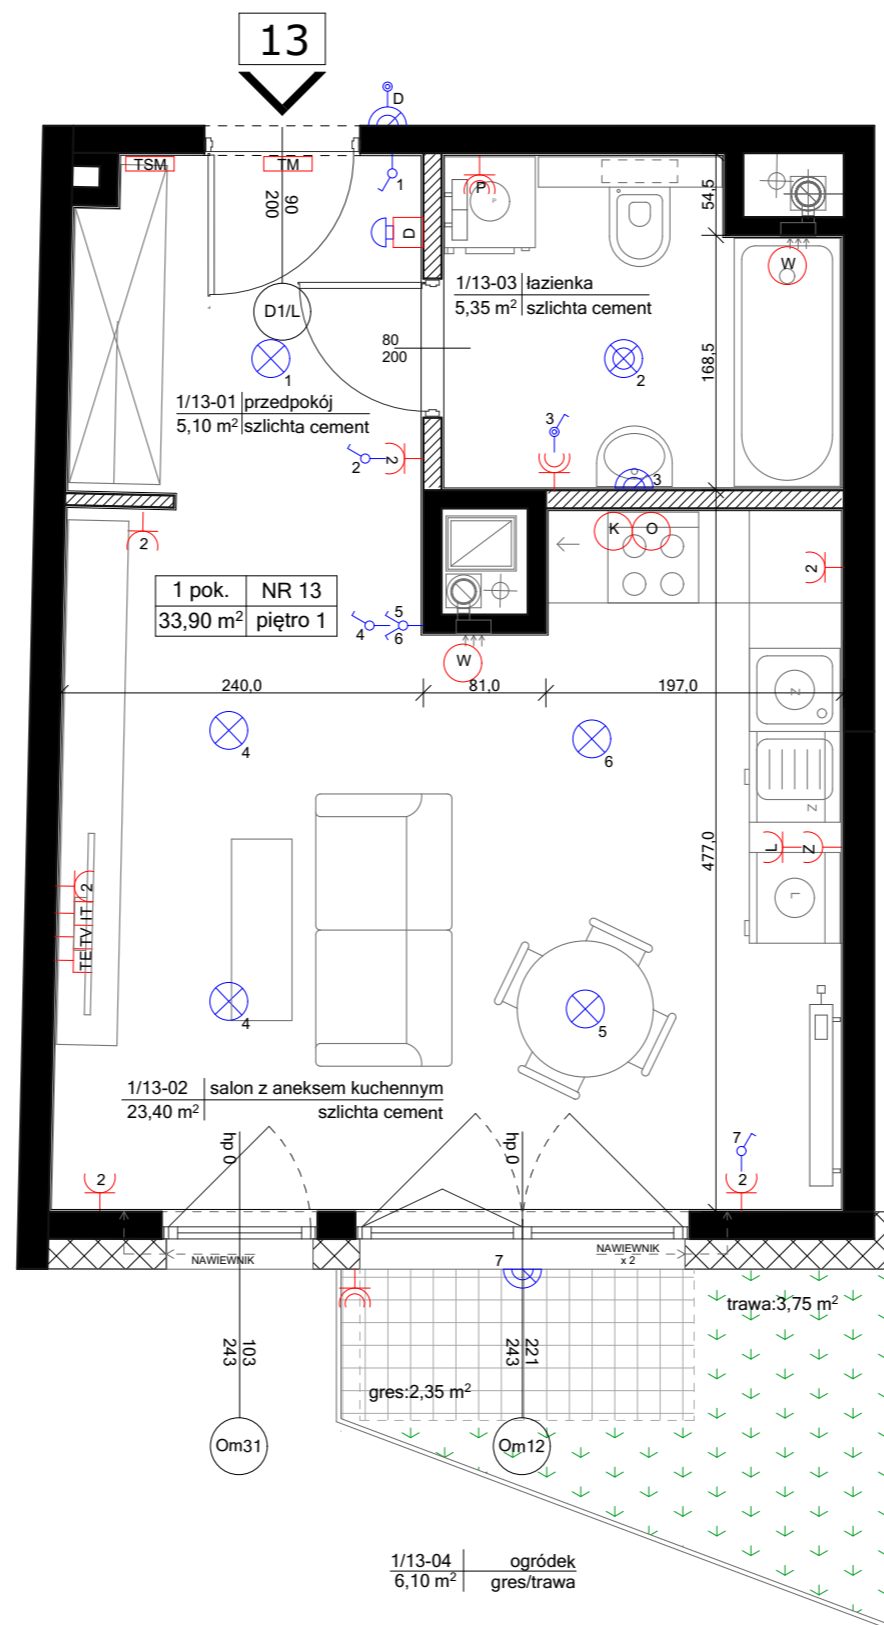

NOKKA.STUDIO
ROBERT SOBANSKI
tel.: 603 780 834
email: robert.sobanski@op.pl

K.1/K.2
KLATKA

+1
PIĘTRO

13
NR MIESZKANIA

1
ILOŚĆ POKOI

6,10 m²
POW. OGRÓDKA

33,85 m²
POW. NETTO

33,90 m²
POW. BRUTTO