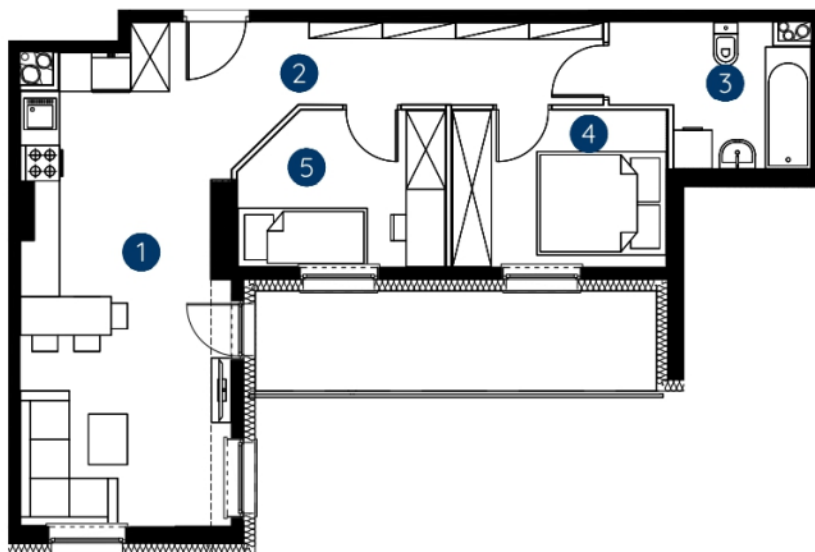

lokal 1.B.4.01

52,49 m²

piętro 4

budynek 1

**Murapol
Rivo**

Bydgoszcz, ul. Dworcowa

1. salon z aneksem kuchennym	23,00 m ²
2. hol wejściowy	8,44 m ²
3. łazienka	5,85 m ²
4. sypialnia	7,95 m ²
5. sypialnia	7,25 m ²
metraż	52,49 m²

Schemat kondygnacji

0 1 2 5m

Podziałka podana z tolerancją +/- 5%