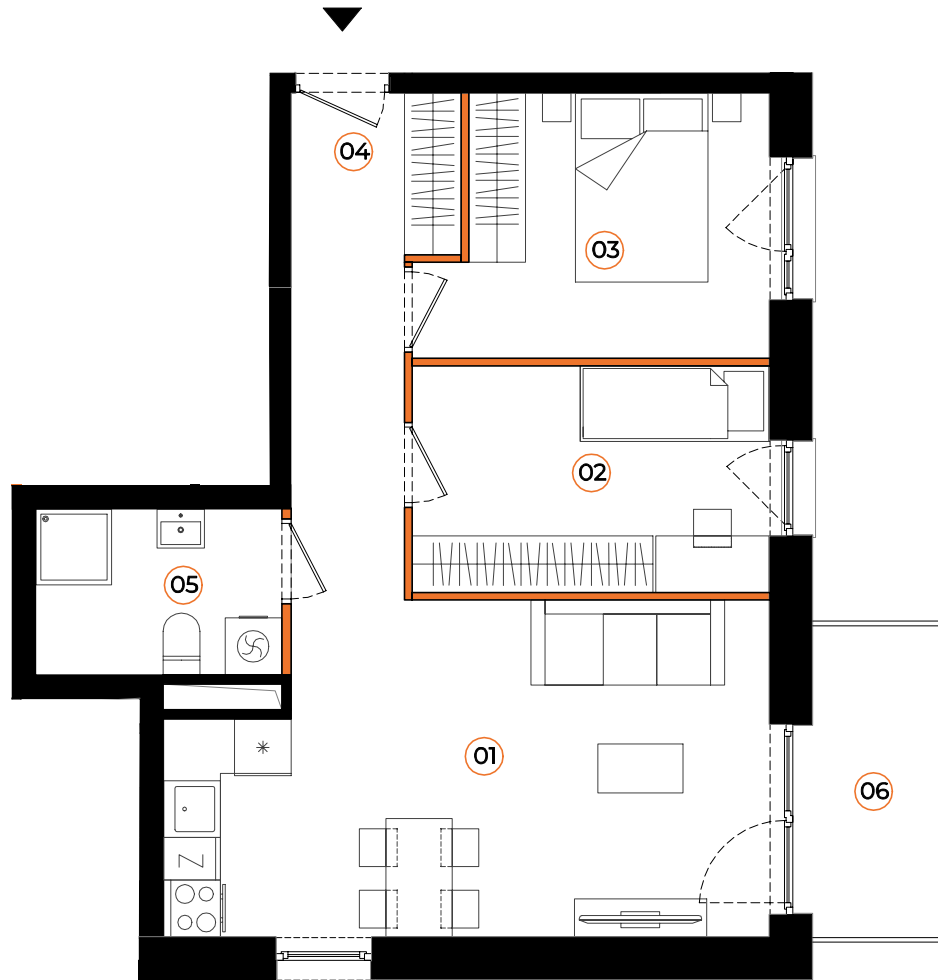

WIADUKTOWA 13/14

1 piętro, 3 pokoje, pow. 51,60m²

ściany działowe

Karta katalogowa ma charakter informacyjny i nie stanowi oferty zgodnie z zasadami kc. Powierzchnia lokalu obliczana została zgodnie z normą ISO 9836:2022-07. Aranżacja wnętrza ma charakter wyłącznie ilustracyjny. Urządzenia sanitarne, kuchenne, drzwi wewnętrzne i elementy aranżacji nie stanowią wyposażenia lokalu.

WIADUKTOWA

01	SALON Z ANEKSEM	21,12m ²
02	POKÓJ	9,04m ²
03	POKÓJ	9,45m ²
04	KORYTARZ	7,44m ²
05	ŁAZIENKA	4,55m ²
SUMA:		51,60m²
06	TARAS	5,41m ²

71 372 50 00
sprzedaz.wroclaw@pdsa.pl

 **PROFIT**
DEVELOPMENT