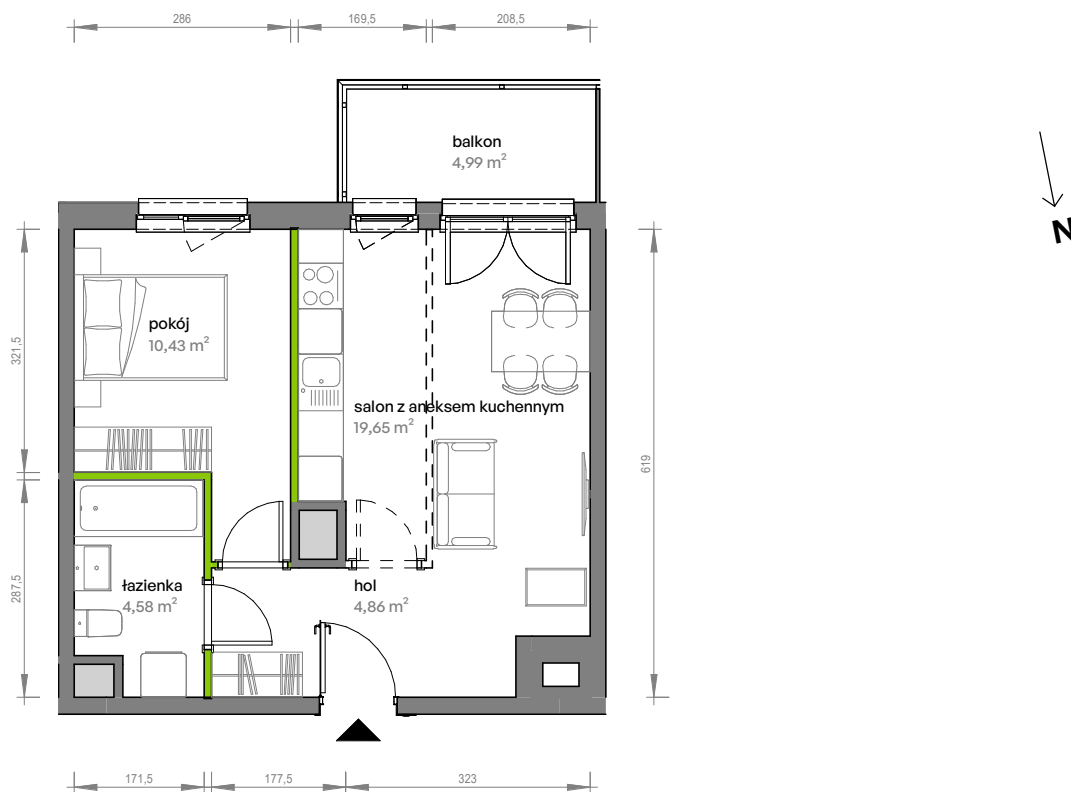

Unii Lubelskiej Vita.

nr D.04.231

Powierzchnia **39,52 m²**

Piętro 4

Aranżacja mieszkania jest przykładowa

Powierzchnia użytkowa

hol	4,86 m ²
pokój	10,43 m ²
salon z aneksem kuchennym	19,65 m ²
łazienka	4,58 m ²
Razem	39,52 m²
+ balkon	4,99 m ²

Rzut kondygnacji Piętro 4

Plan osiedla

U nas nigdy nie płacisz za powierzchnię pod ścianami działowymi