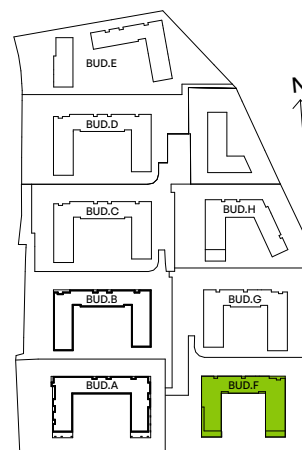

CITY VIBE.

nr F.032

Powierzchnia **46,84 m²**

Piętro 3

Aranżacja mieszkania jest przykładowa

Powierzchnia użytkowa

salon z aneksem kuchennym	28,19 m ²
przedpokój	4,99 m ²
łazienka	3,30 m ²
sypialnia	10,36 m ²
Razem	46,84 m²
+loggia	5,63 m ²

Rzut kondygnacji Piętro 3

Plan osiedla Budynek F

U nas nigdy nie płacisz za powierzchnię pod ścianami działowymi