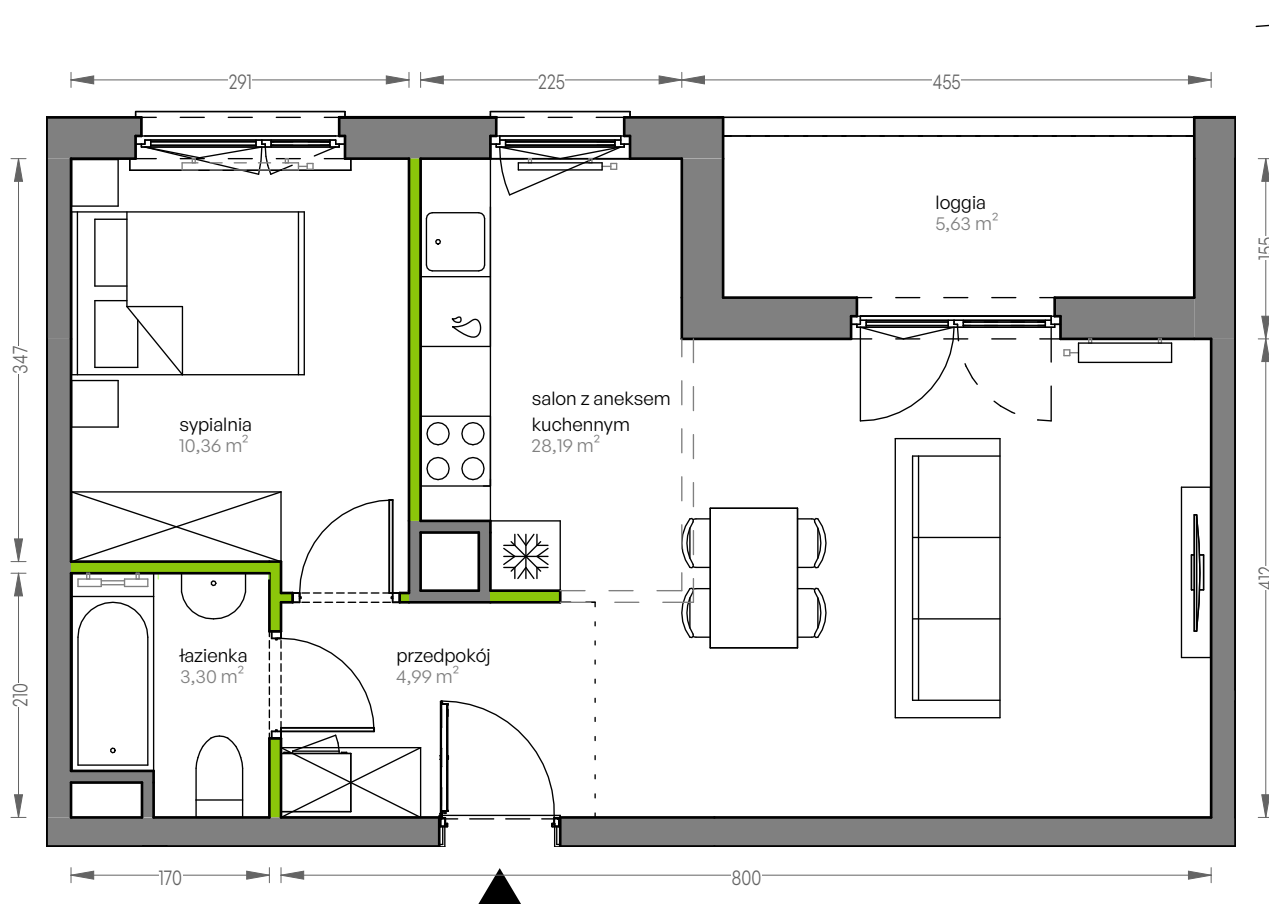

CITY VIBE.

nr F.032

Powierzchnia **46,84 m²**

Piętro 3

Aranżacja mieszkania jest przykładowa

Powierzchnia użytkowa

salon z aneksem kuchennym	28,19 m ²
przedpokój	4,99 m ²
łazienka	3,30 m ²
sypialnia	10,36 m ²
Razem	46,84 m²
+loggia	5,63 m ²

Rzut kondygnacji Piętro 3

Plan osiedla Budynek F

U nas nigdy nie płacisz za powierzchnię pod ścianami działowymi