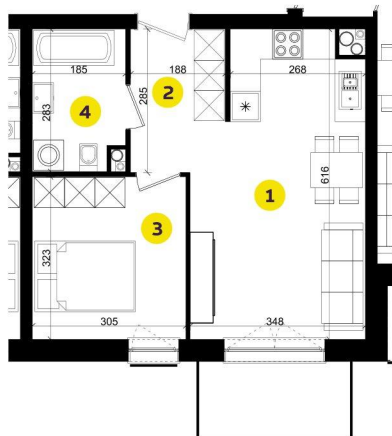

MIESZKANIE B4B

Pow.: 38,65m²

Piętro: 3

**NOWE
ZŁOTNO**

1. Salon z aneksem	19,06m ²
2. Przedpokój	4,92m ²
3. Pokój	9,72m ²
4. Łazienka	4,95m ²

Powierzchnia: 38,65m²

Balkon: 4,50m²