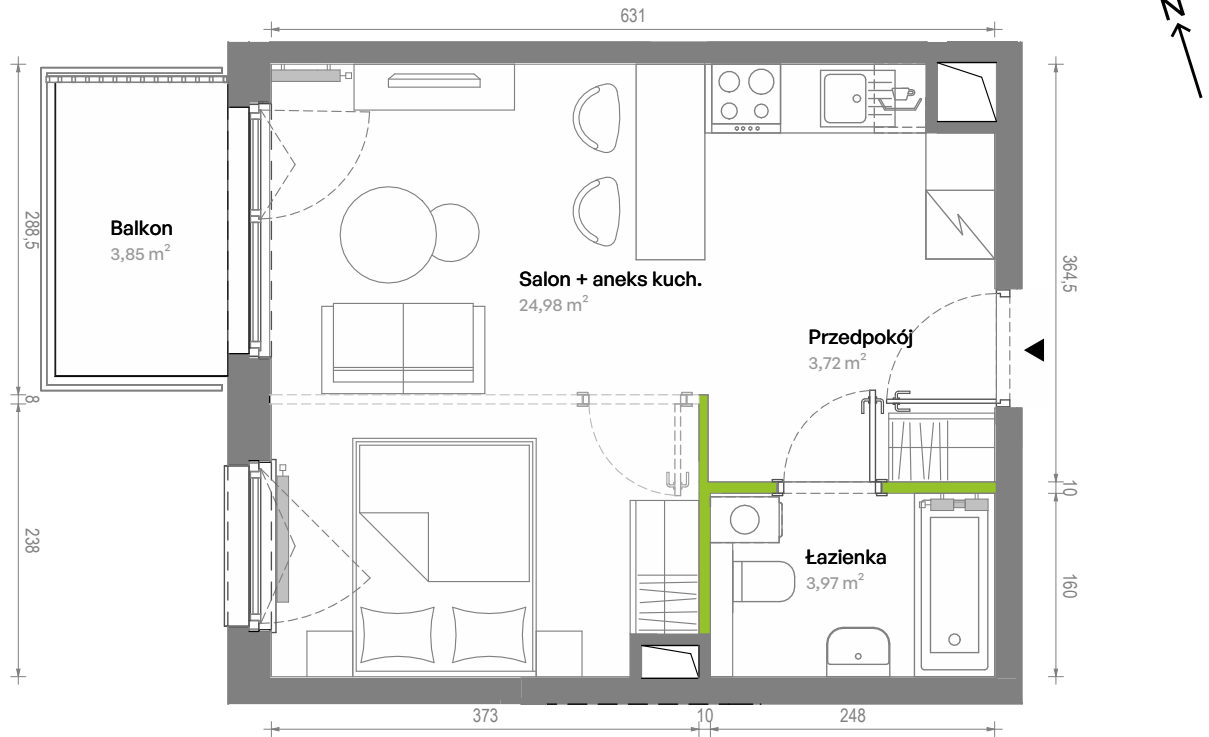

Południe Vita.

nr F1.02.29

Powierzchnia **32,67 m²**

Piętro 2

Aranżacja mieszkania jest przykładowa.
Podano orientacyjne wymiary pomieszczeń.

Powierzchnia **użytkowa**

Rzut kondygnacji **Piętro 2**

Plan osiedla **Budynek F1**

Przedpokój	3,72 m ²
Salon + aneks kuch.	24,98 m ²
Łazienka	3,97 m ²
Razem	32,67 m²
+ Balkon	3,85 m ²

U nas nigdy nie płacisz za powierzchnię pod ścianami działowymi