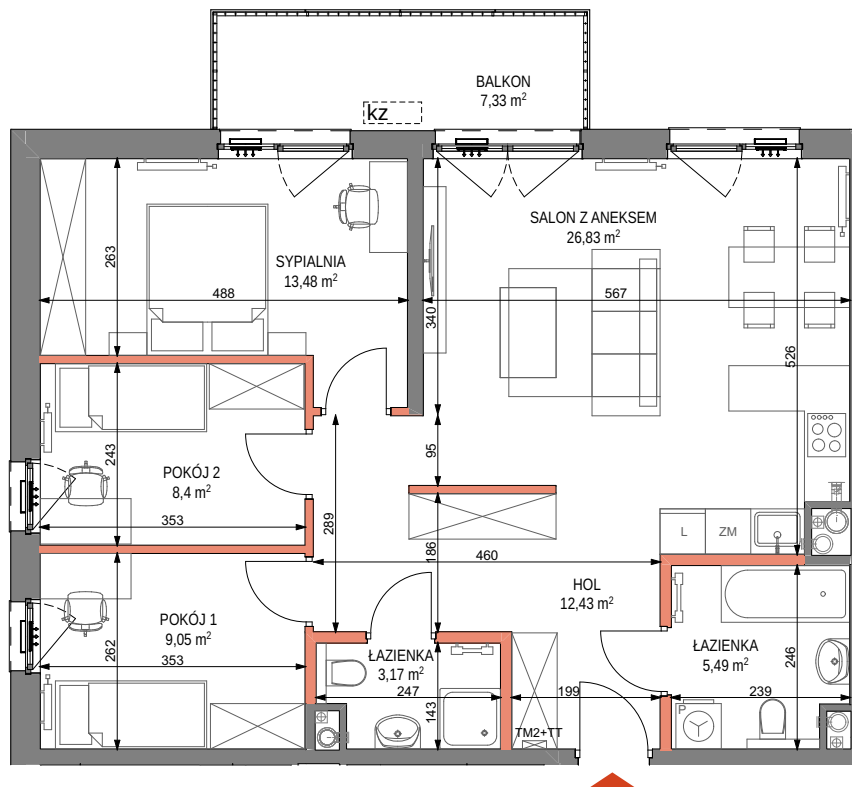

CRAFT

ZABŁOCIE

by **CORDIA**

mieszkanie nr M.40
piętro 2
liczba pokoi 4

ZESTAWIENIE POWIERZCHNI

HOL	12,43 m ²
ŁAZIENKA	3,17 m ²
POKÓJ 1	9,05 m ²
POKÓJ 2	8,40 m ²
SYPIALNIA	13,48 m ²
SALON Z ANEKSEM	26,83 m ²
ŁAZIENKA	5,49 m ²
POW. UŻYTKOWA	78,85 m²
BALKON	7,33 m ²

LEGENDA

- ściany niedemontowalne
- ściany możliwe do rearanżacji
- balustrada
- możliwa lokalizacja jednostki zewnętrznej klimatyzacji

- tablica mieszkaniowa elektryczna i teletechniczna
- nawiewnik okienny

- grzejnik łazienkowy
- grzejnik

PLAN SYTUACYJNY

POŁOŻENIE NA KONDYGNACJI