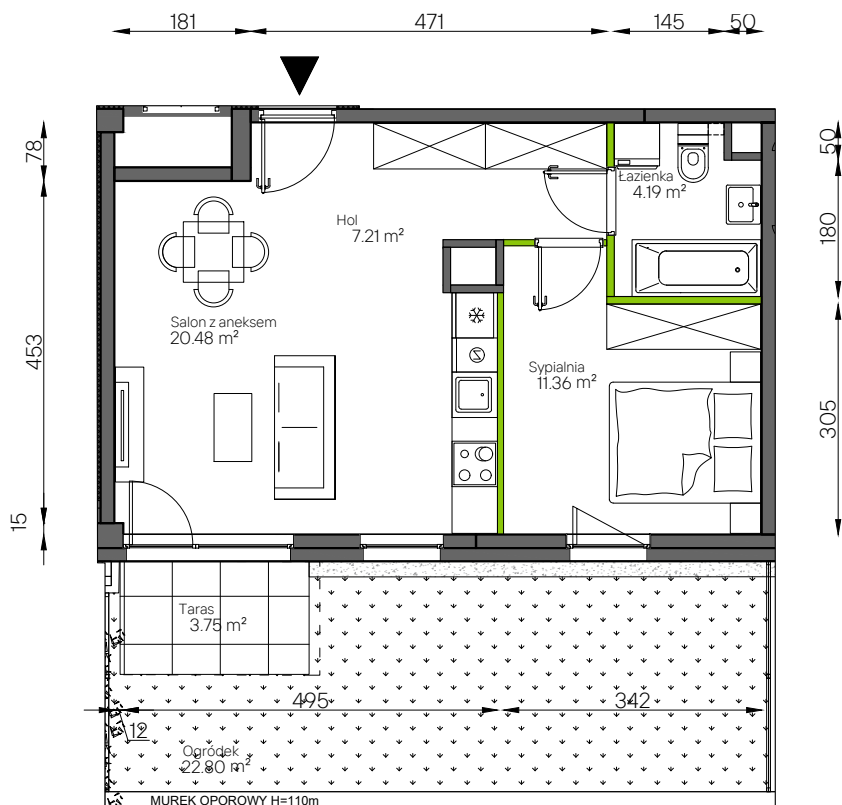

## nr 39

Powierzchnia **43,24 m<sup>2</sup>** Parter

Aranżacja mieszkania jest przykładowa.

### Powierzchnia użytkowa

hol wejściowy	7.21 m <sup>2</sup>
łazienka	4.19 m <sup>2</sup>
sypialnia	11.36 m <sup>2</sup>
salon z aneksem	20.48 m <sup>2</sup>
<b>Razem</b>	<b>43.24 m<sup>2</sup></b>
+taras	3.75 m <sup>2</sup>
+ogródek	22.80 m <sup>2</sup>