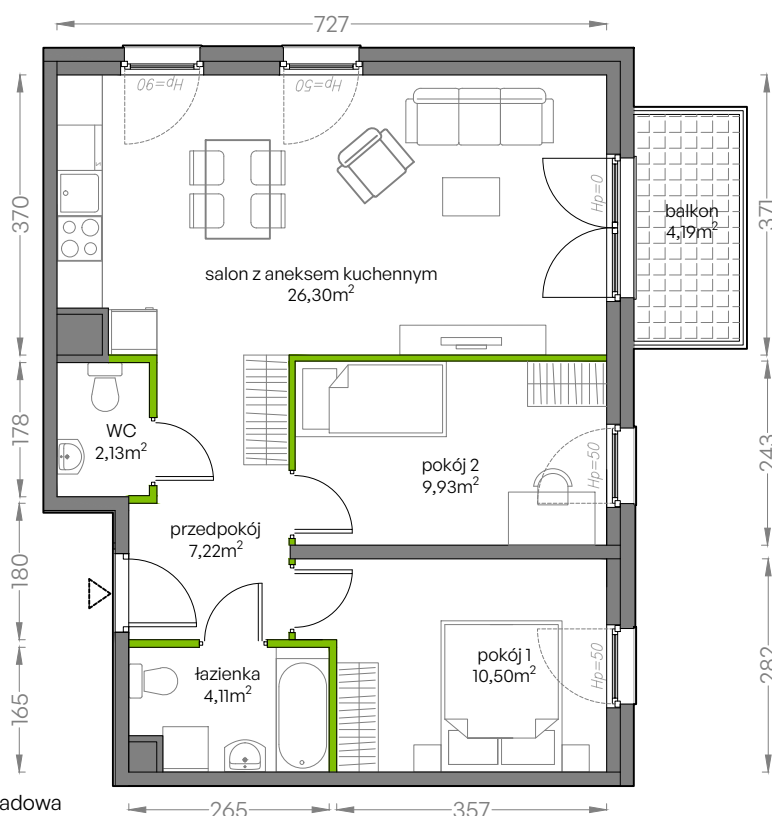

Niepołomicka Vita.

nr A/2/33

Powierzchnia **60,19 m²**

Piętro 2

Aranżacja mieszkania jest przykładowa
Podano orientacyjne wymiary pomieszczenia

Powierzchnia **użytkowa**

Rzut kondygnacji **Piętro 2**

Plan osiedla **Budynek A**

salon z aneksem kuchennym	26,30m ²
pokój 1	10,50m ²
pokój 2	9,93m ²
łazienka	4,11m ²
WC	2,13m ²
przedpokój	7,22m ²
Razem	60,19m²
+balkon	4,19m ²