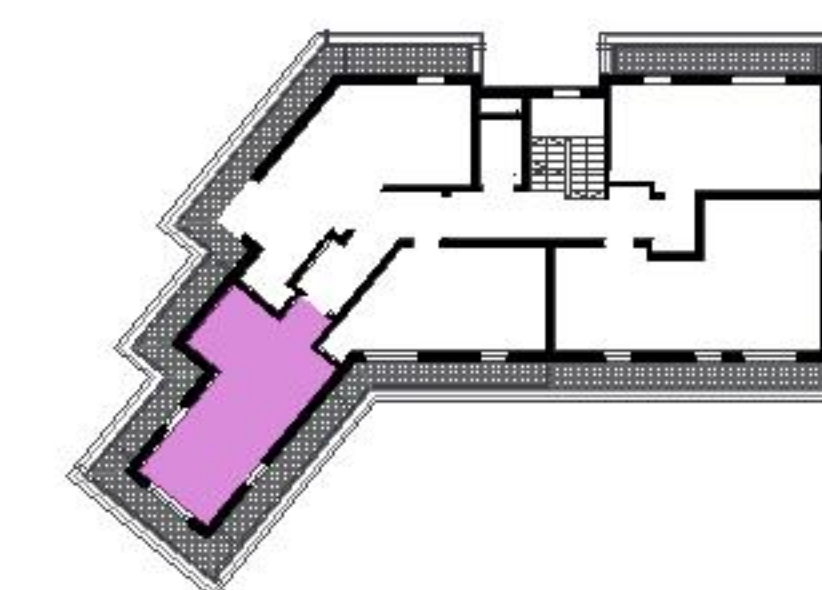

Biuro Sprzedaży: Kraków, ul. Rydlówka 37 - T: 506 371 434 / 514 601 742, M: krakow@murapol.pl. Centrala: Bielsko-Biała, ul. Dworkowa 4, T: 33 819 33 33, M: sekretariat@murapol.pl, murapol.pl

UWAGA: Powierzchnia liczona wg PN-ISO 9836:2022-07. Na etapie projektu wykonawczego i realizacji obiektu mogą wystąpić korekty w powierzchni lokali i układzie ścian, powierzchnia liczona w stanie wykończonym. Do obliczeń przyjęto 1,5 cm tynku.