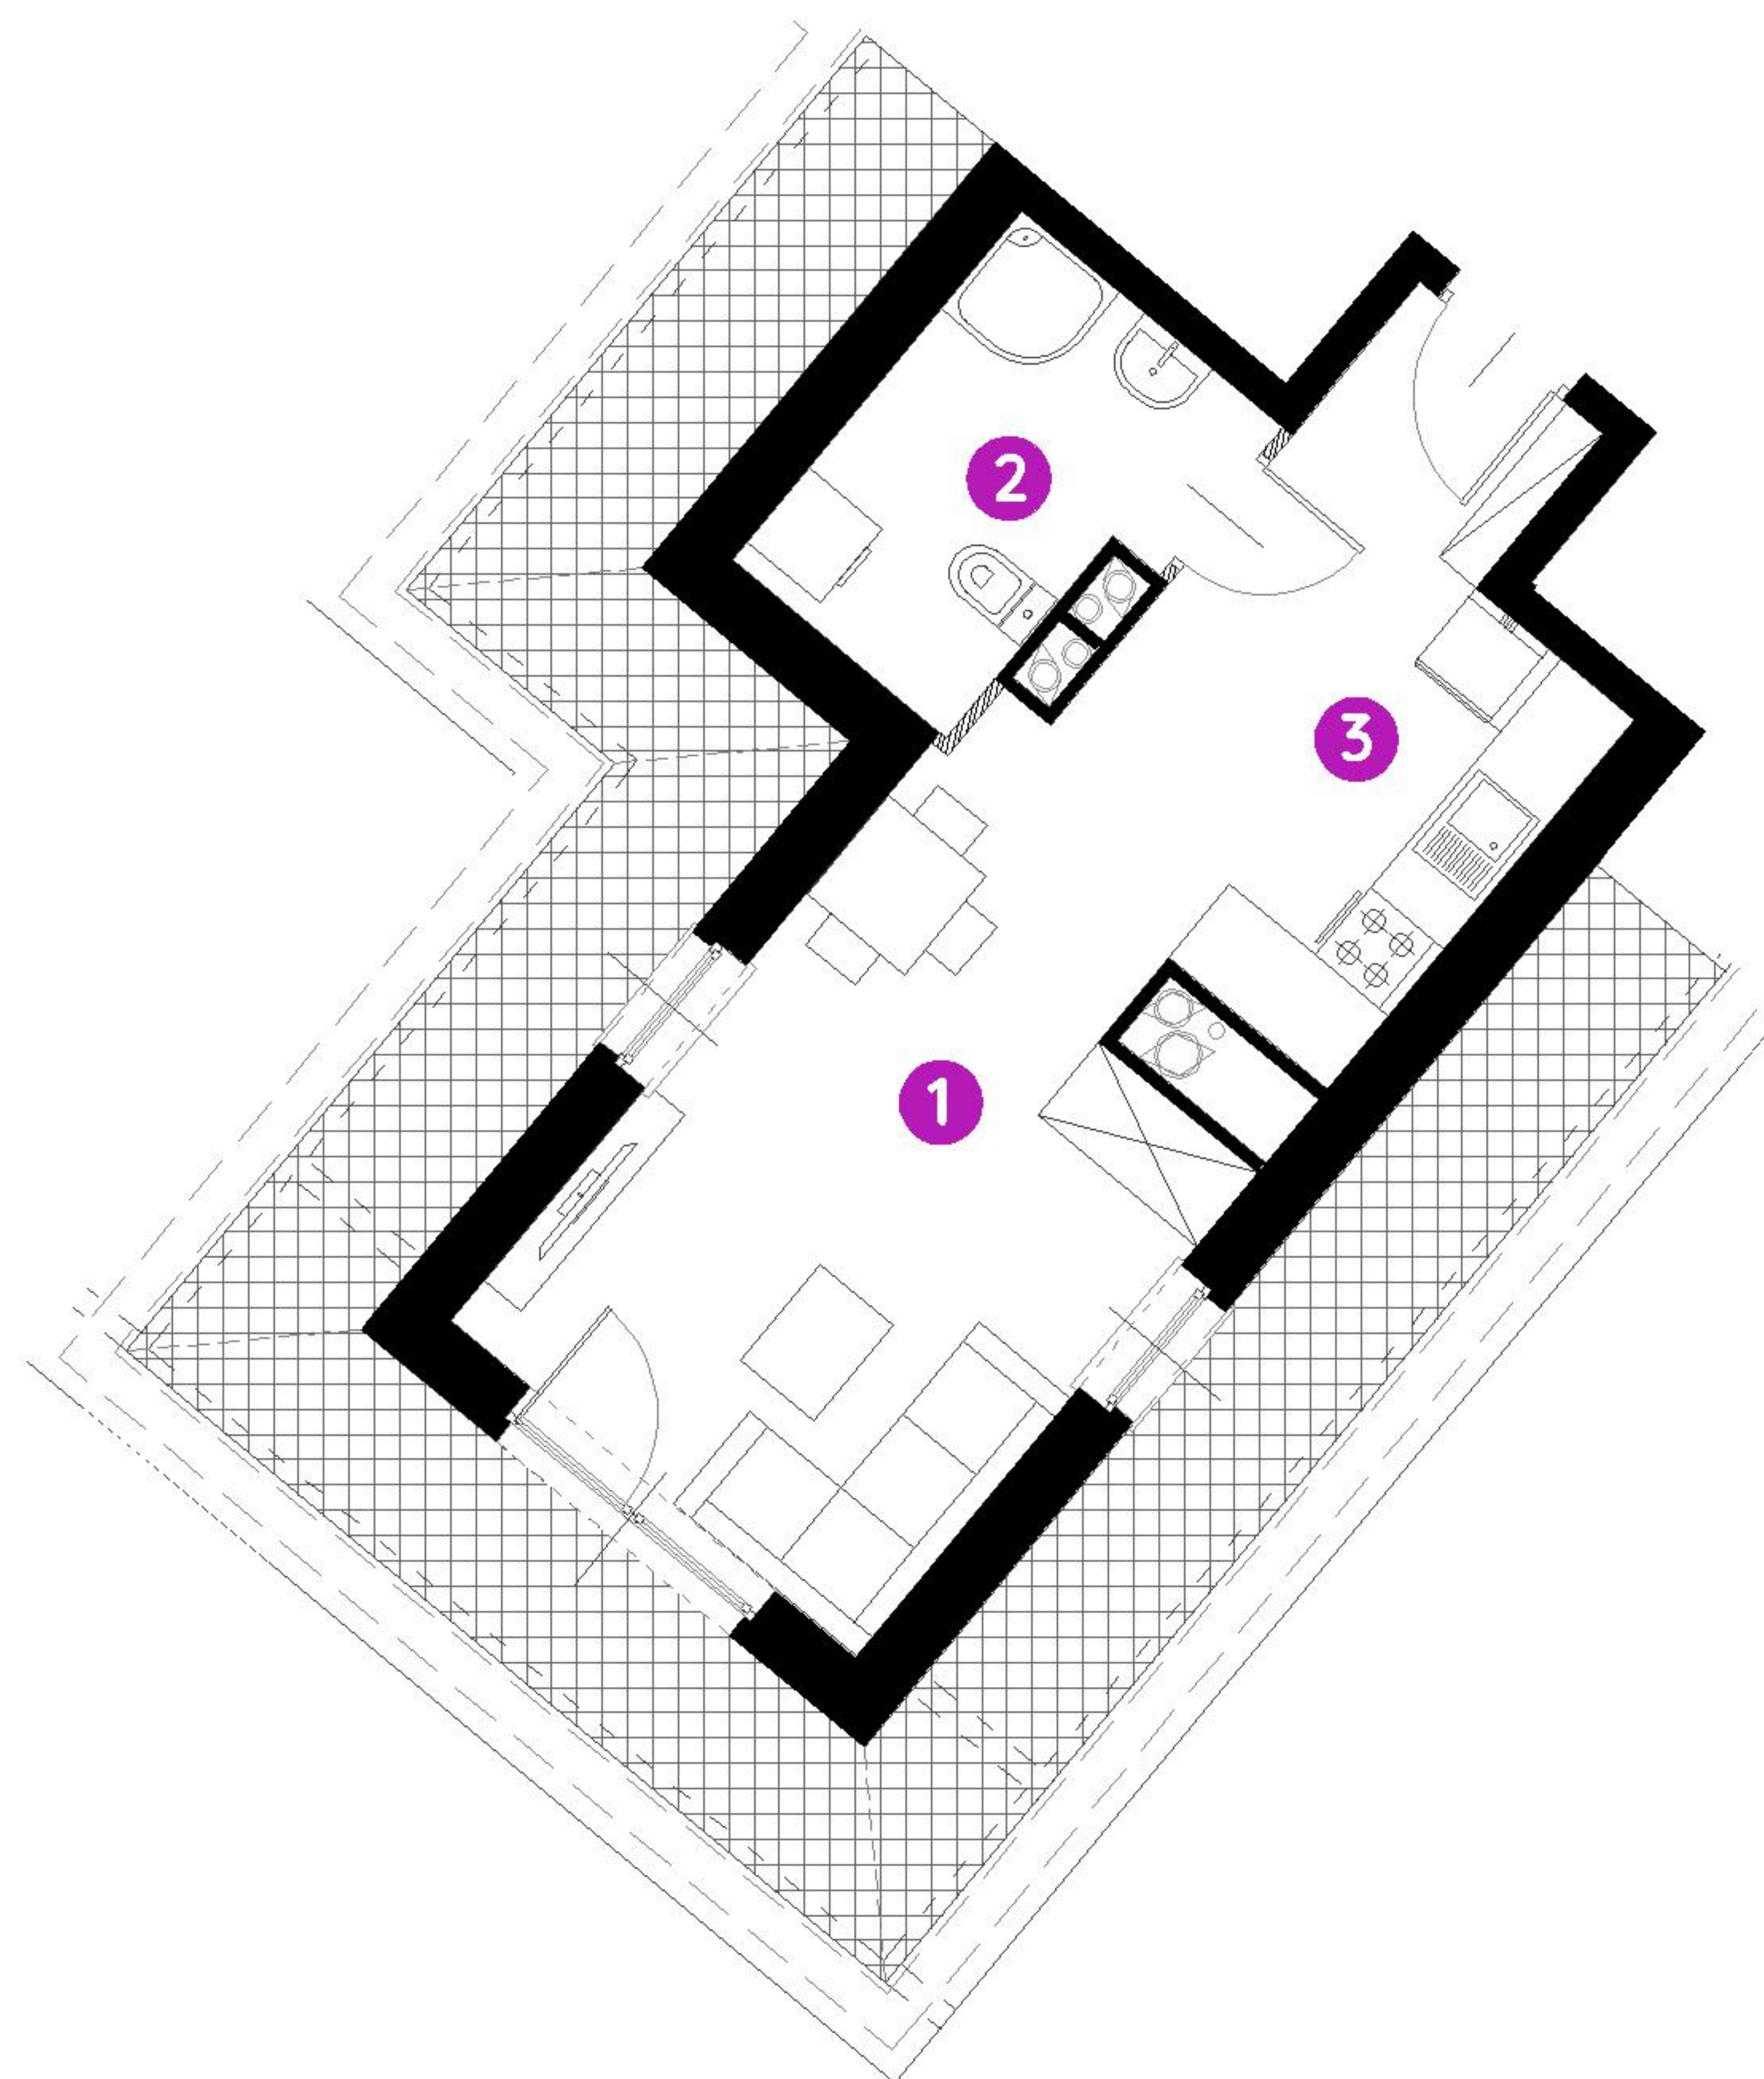

Murapol Matecznia

Kraków | ul. Rydlówka

mieszkanie	2.A.5.04
piętro	5
budynek	2
1. salon	15,38 m ²
2. łazienka	5,29 m ²
3. przedpokój z aneksem kuch.	9,19 m ²

metraż	29,86 m²
balkon	24,53 m ²

0 1 2 5m

Podziałka podana z tolerancją +/- 5%

UWAGA: Powierzchnia liczona wg PN-ISO 9836:2022-07. Na etapie projektu wykonawczego i realizacji obiektu mogą wystąpić korekty w powierzchni lokali i układzie ścian, powierzchnia liczona w stanie wykończonym. Do obliczeń przyjęto 1,5 cm tynku.