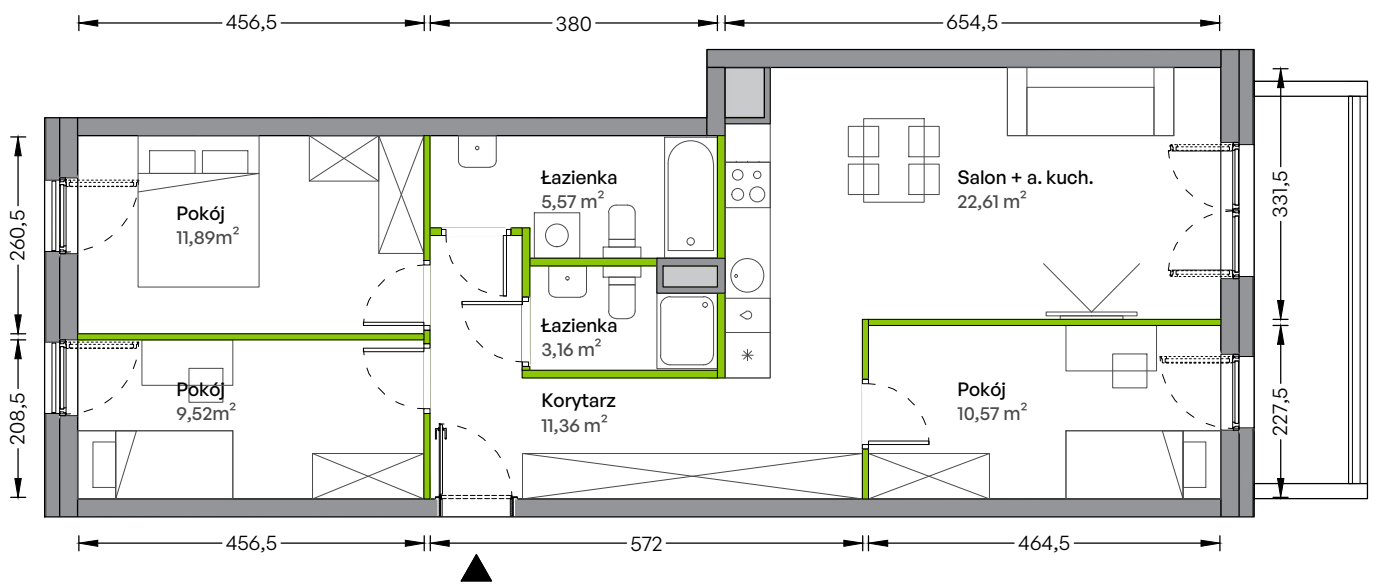

WUWA Vita.

nr B/07/02/01

Powierzchnia **74,68 m²**

Piętro 7

Aranżacja mieszkania jest przykładowa

Powierzchnia **użytkowa**

Salon + a. kuch.	22,61 m ²
Pokój	11,89 m ²
Pokój	9,52 m ²
Pokój	10,57 m ²
Łazienka	5,57 m ²
Łazienka	3,16 m ²
Korytarz	11,36 m ²
Razem	74,68 m²
+ balkon	6,40 m ²

Rzut kondygnacji **Piętro 7**

Plan Osiedla **Budynek B1**

U nas nigdy nie płacisz za powierzchnię pod ścianami działowymi