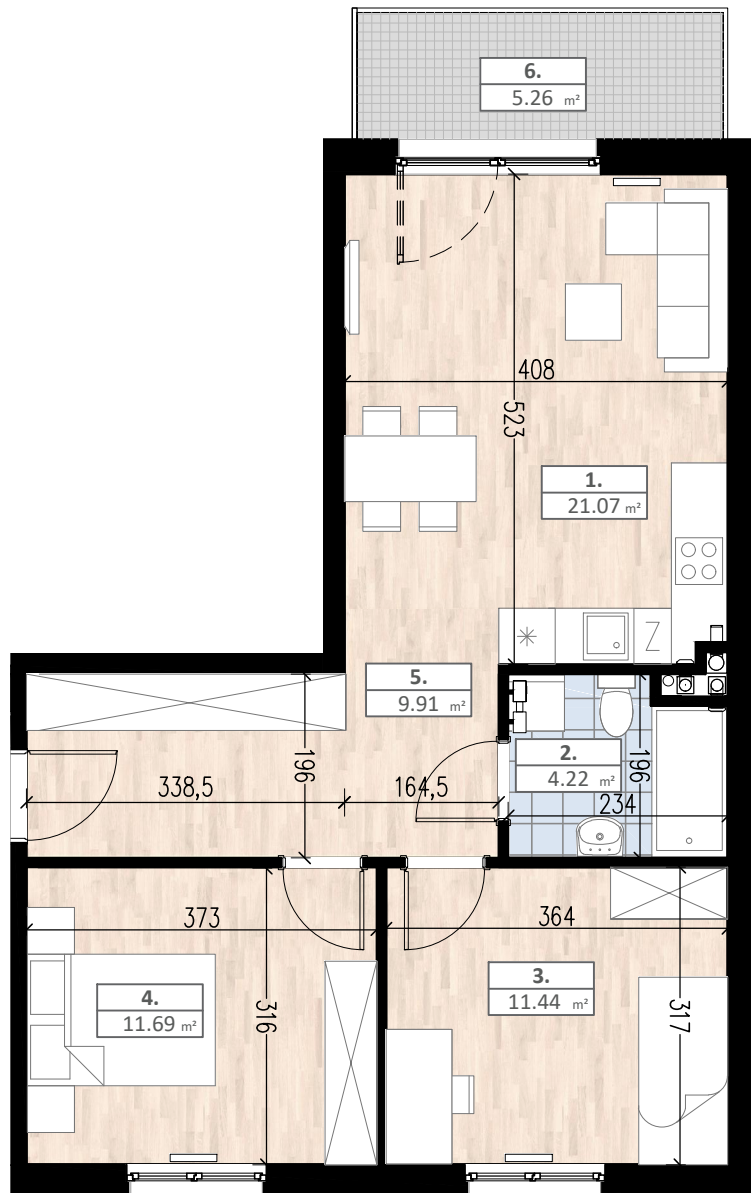

A4/1/3

KIEŁCZÓW, UL. BAWARSKA

dewelopART

www.dewelopart.pl