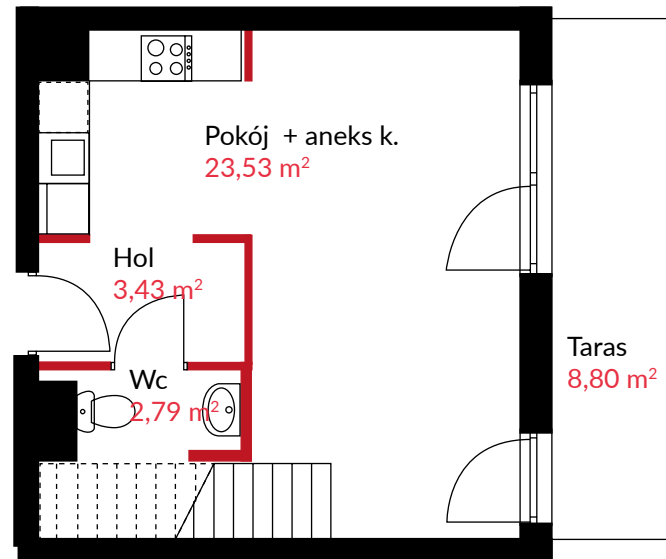

MIESZKANIE NR 32

POKOI 2

POW. UŻYTKOWA 46,99 m²

2 PIĘTRO

BUDYNEK B

2 PIĘTRO

PODDASZE

— Ściana z możliwością rozbiórki