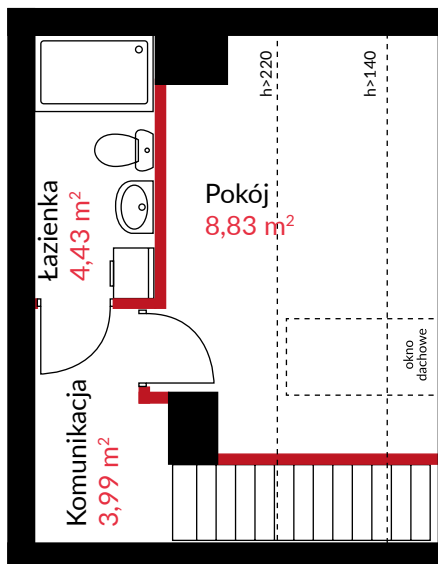

MIESZKANIE NR 32

POKOI 2

POW. UŻYTKOWA 46,99 m²

2 PIĘTRO

BUDYNEK B

2 PIĘTRO

PODDASZE

— Ściana z możliwością rozbiórki