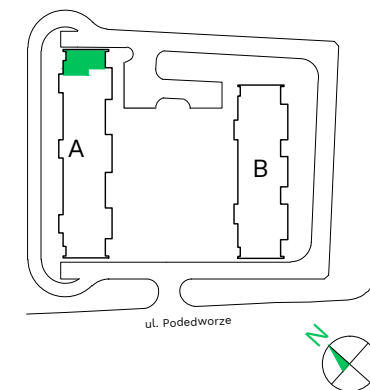

Podedworze 13

Piaski Wielkie

Kraków

Budynek - **A**
Piętro - **10**
Mieszkanie - **115**

Uwagi:

Przy obliczaniu powierzchni uwzględniono normę PN-ISO 9836:2015. Powierzchnia balkonu może ulec zmianie o 5%. Wymiary podano w stanie surowym. Przedstawiona aranżacja jest przykładowa, rysunki w tym zakresie mają charakter informacyjny i nie stanowią oferty w rozumieniu przepisów Kodeksu Cywilnego.

Legenda:

- Ściany działowe
- Ściany wydzielające szachty
- Ściany konstrukcyjne

Przedpokój	9,55 m ²
Pokój z aneksem	31,01 m ²
Pokój	12,85 m ²
Pokój	12,19 m ²
łazienka	4,29 m ²
Powierzchnia użytkowa	69,89 m²
Balkon	10,82 m ²
Balkon	2,64 m ²