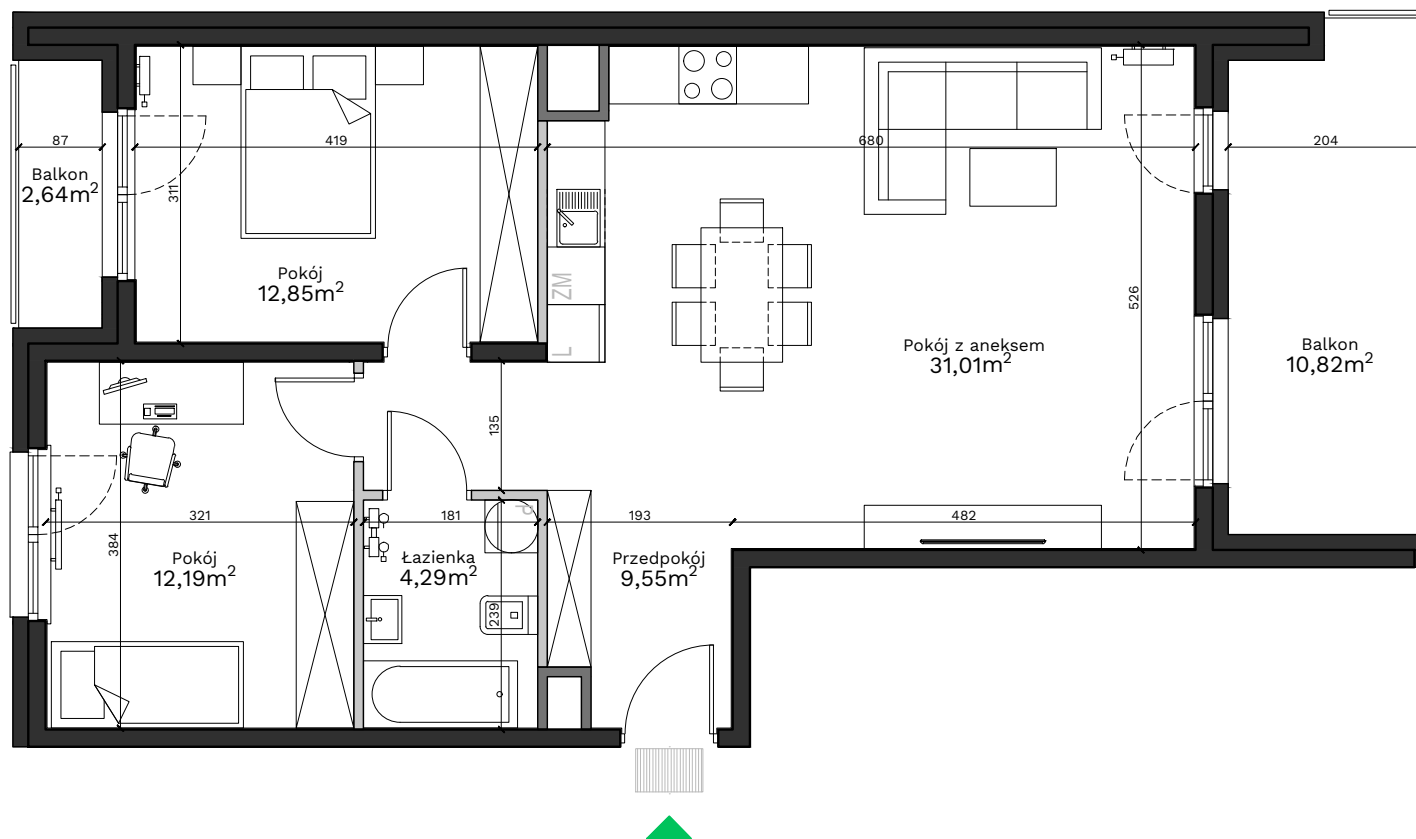

Podedworze 13

Piaski Wielkie

Kraków

Budynek - **A**
Piętro - **10**
Mieszkanie - **115**

Uwagi:

Przy obliczaniu powierzchni uwzględniono normę PN-ISO 9836:2015. Powierzchnia balkonu może ulec zmianie o 5%. Wymiary podano w stanie surowym. Przedstawiona aranżacja jest przykładowa, rysunki w tym zakresie mają charakter informacyjny i nie stanowią oferty w rozumieniu przepisów Kodeksu Cywilnego.

Legenda:

- Ściany działowe
- Ściany wydzielające szachty
- Ściany konstrukcyjne

Przedpokój	9,55 m ²
Pokój z aneksem	31,01 m ²
Pokój	12,85 m ²
Pokój	12,19 m ²
łazienka	4,29 m ²
Powierzchnia użytkowa	69,89 m²
Balkon	10,82 m ²
Balkon	2,64 m ²