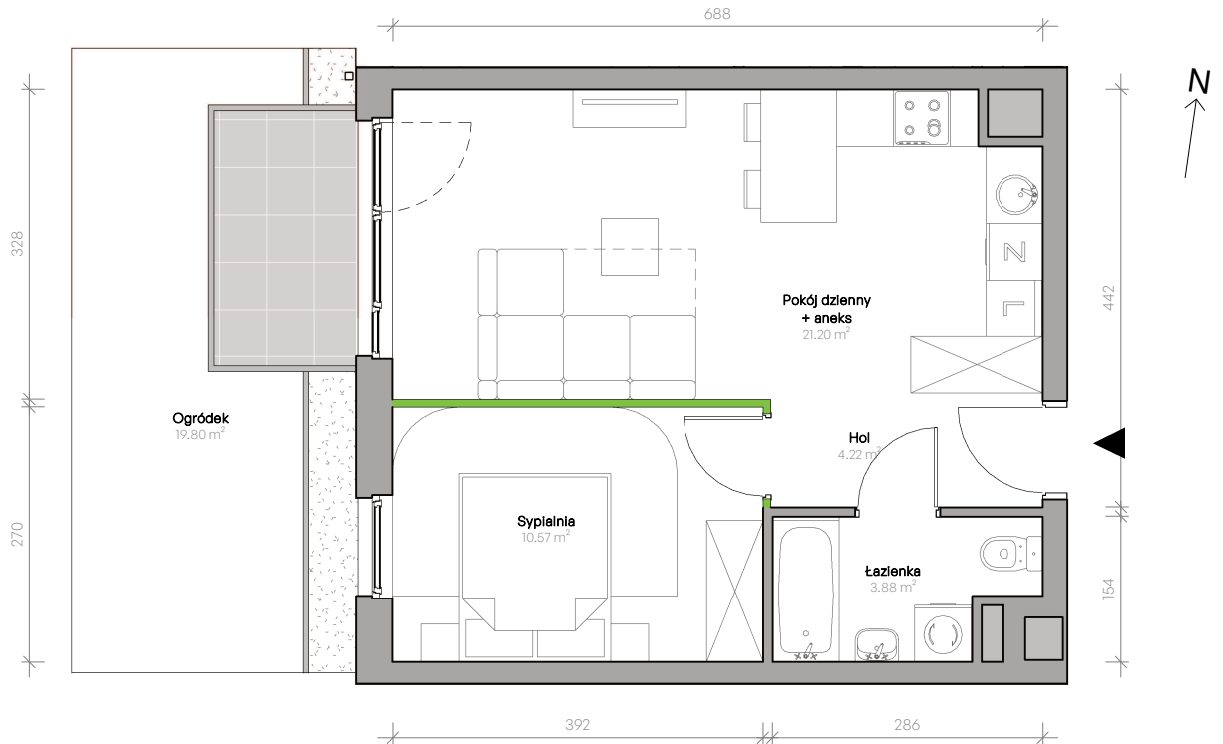

## C.O.M07

Powierzchnia **39,87 m<sup>2</sup>**

Piętro **0**

Aranżacja mieszkania jest przykładowa.

### Powierzchnia **użytkowa**

nie uwzględnia powierzchni pod ścianami działowymi

Hol	4,22 m <sup>2</sup>
Łazienka	3,88 m <sup>2</sup>
Sypialnia	10,57 m <sup>2</sup>
Pokój dzienny + aneks	21,20 m <sup>2</sup>
<b>Razem</b>	<b>39,87 m<sup>2</sup></b>
+ ogródek	19,80 m <sup>2</sup>

### W Develii nie płacisz za powierzchnię pod ścianami działowymi

Powierzchnia (bez ścian działowych)	39,87 m <sup>2</sup>
<b>Powierzchnia pod ścianami działowymi</b>	<b>0,40 m<sup>2</sup></b>
Powierzchnia użytkowa wg PN-ISO 9836:2015	40,27 m <sup>2</sup>