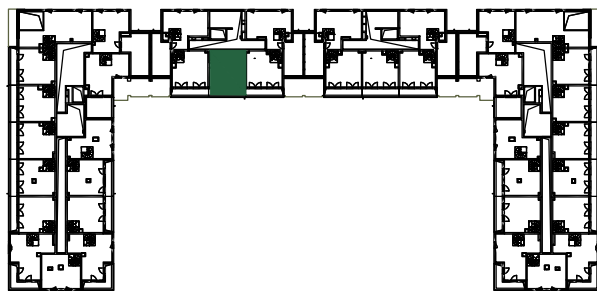

0 1m 2m 3m

SKALA 1:100

3. PIĘTRO	
MIESZKANIE NR 3.83	70,23 m ²
3.83.1 przedpokój	7.66 m ²
3.83.2 łazienka	4.04 m ²
3.83.4 pokój	12.50 m ²
3.83.5 pokój z aneksem	16.22 m ²
3.83.5 antresola	29.81 m ²

ANTRESOLA 3 PIĘTRA

PIĘTRO 3

NUMER MIESZKANIA
3.83

POWIERZCHNIA MIESZKANIA
70,23 m²