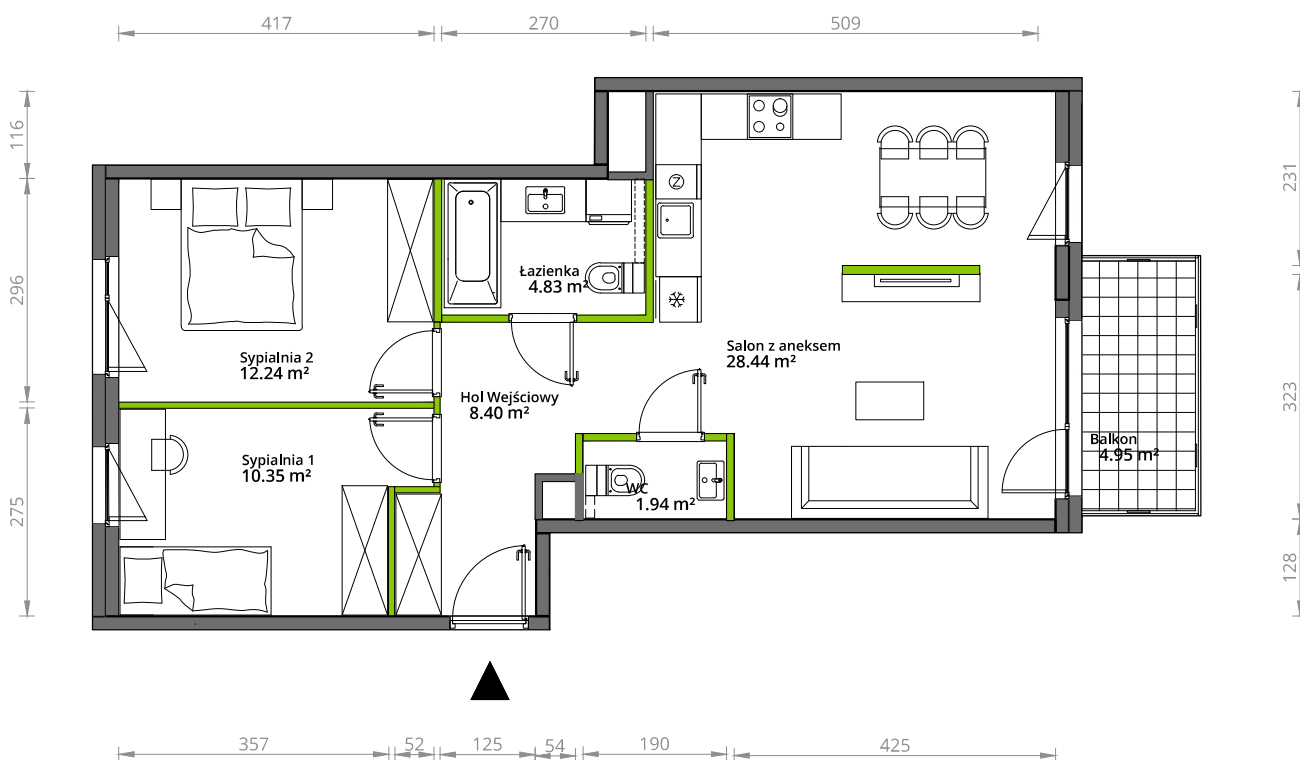

## nr 128

Powierzchnia **66,20 m<sup>2</sup>**

**Piętro 1**

Aranżacja mieszkania jest przykładowa.

### Powierzchnia **użytkowa**

hol wejściowy	8.40 m <sup>2</sup>
łazienka	4.83 m <sup>2</sup>
WC	1.94 m <sup>2</sup>
sypialnia 1	10.35 m <sup>2</sup>
sypialnia 2	12.24 m <sup>2</sup>
salon z aneksem	28.44 m <sup>2</sup>
<b>Razem</b>	<b>66,20 m<sup>2</sup></b>
+balkon	4.95 m <sup>2</sup>

### Plan osiedla **Budynek 5**

U nas nigdy nie płacisz za powierzchnię pod ścianami działowymi.