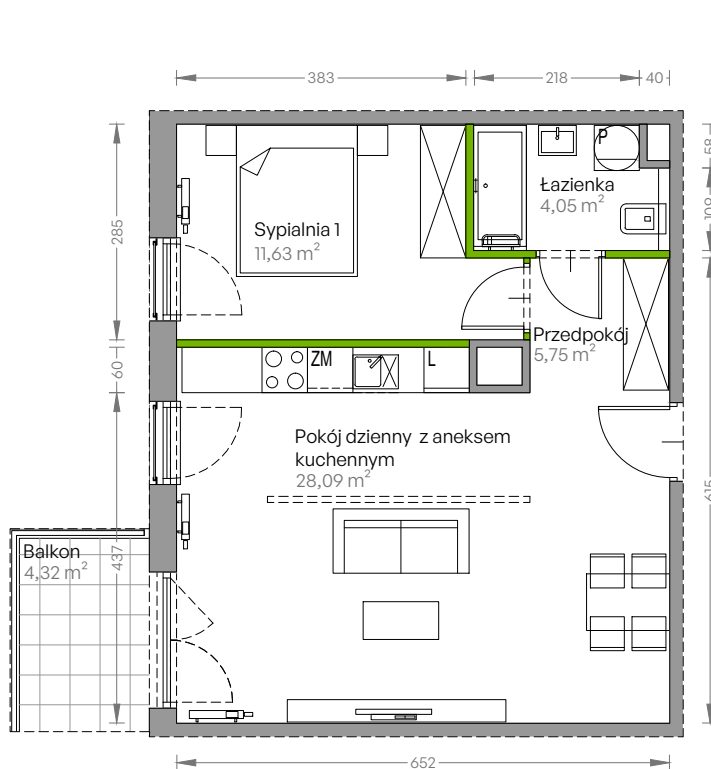

Centralna Vita

nr E.174

Powierzchnia **49,52 m²**

Piętro 5

Aranżacja mieszkania jest przykładowa

Powierzchnia użytkowa

przedpokój	5,75 m ²
sypialnia 1	11,63 m ²
pokój dzienny z aneksem kuchennym	28,09 m ²
łazienka	4,05 m ²
Razem	49,52 m²
+ balkon	4,32 m ²

Rzut kondygnacji Piętro 5

Plan osiedla Budynek E

U nas nigdy nie płacisz za powierzchnię pod ścianami działowymi!

Powierzchnia użytkowa wg PN-ISO 9836:1997

 **DEVELIA**

Biuro sprzedaży
ul. Grzegorzeczka 77