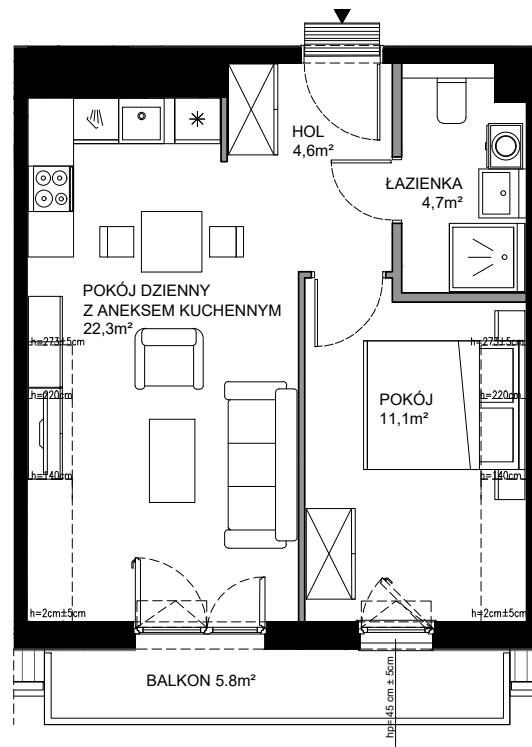

WITA 77

POWIERZCHNIA WEWNĘTRZNA	44,3 m <sup>2</sup>
-------------------------	---------------------

POWIERZCHNIA UŻYTKOWA	42,7 m <sup>2</sup>
-----------------------	---------------------

HOL	4,6 m <sup>2</sup>
-----	--------------------

ŁAZIENKA	4,7 m <sup>2</sup>
----------	--------------------

POKÓJ	11,1 m <sup>2</sup>
-------	---------------------

POKÓJ DZIENNY Z ANEKSEM KUCHENNYM	22,3 m <sup>2</sup>
-----------------------------------	---------------------

POWIERZCHNIA POD ŚCIANKAMI Z MOŻLIWOŚCIĄ WYBURZENIA	1,4 m <sup>2</sup>
---	--------------------

BALKON	5,8 m <sup>2</sup>
--------	--------------------

Przedstawione informacje nie stanowią oferty handlowej w rozumieniu art. 66 par. 1 Kodeksu cywilnego