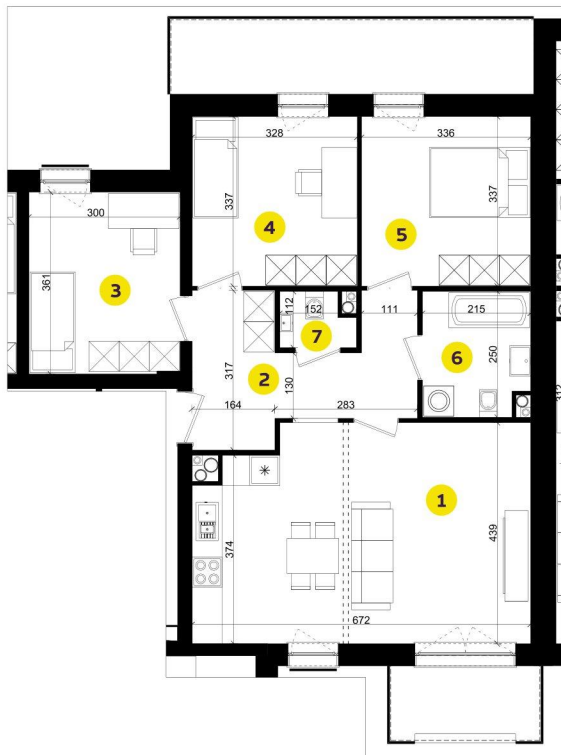

MIESZKANIE A2L

Pow.: 77,20 m²

Piętro: 1

**NOWE
ZŁOTNO**

1. Salon z aneksem	27,79 m ²
2. Przedpokój	10,08 m ²
3. Pokój	10,67 m ²
4. Pokój	10,93 m ²
5. Pokój	11,19 m ²
6. Łazienka	5,09 m ²
7. Łazienka	1,45 m ²

Powierzchnia: 77,20 m²

Balkon: 10,82 m²

Balkon: 4,20 m²