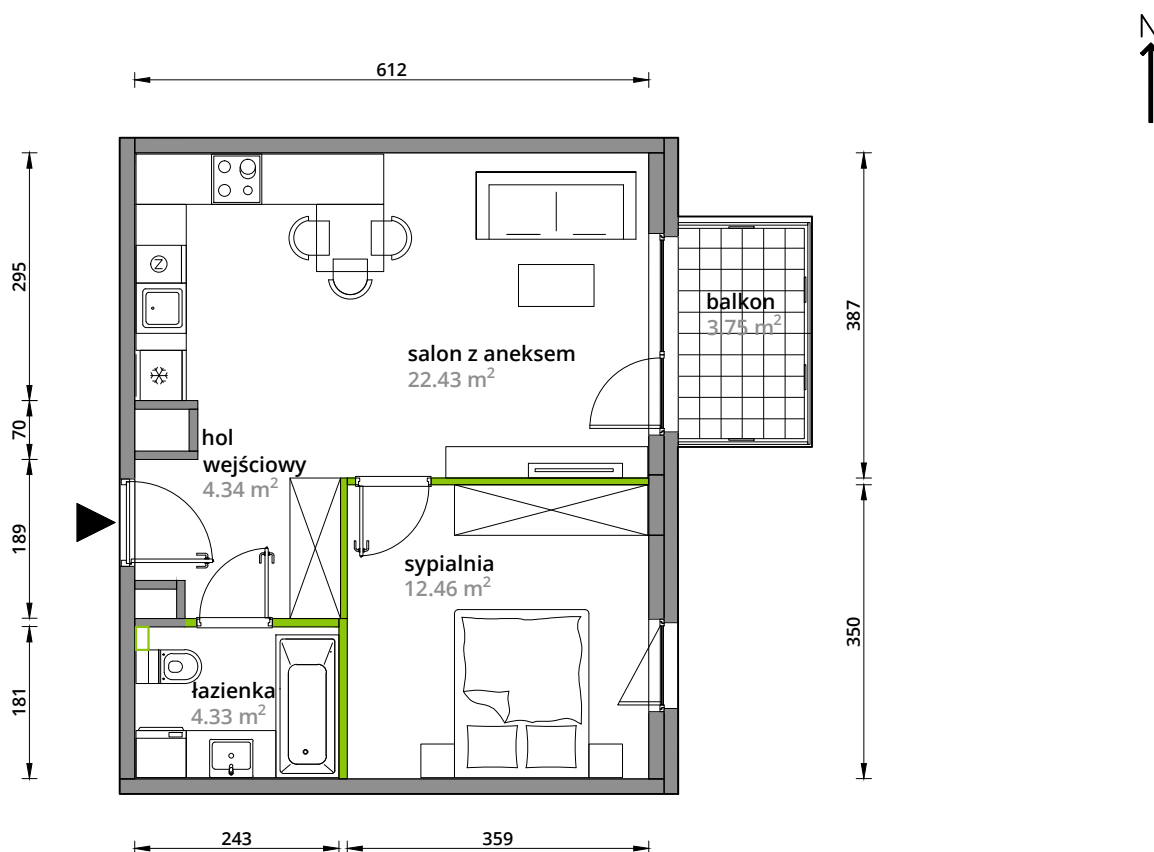

Aleje Praskie.

nr 52

Powierzchnia **43,56m²**

Piętro **4**

Aranżacja mieszkania jest przykładowa.

Powierzchnia **użytkowa**

hol wejściowy	4.34 m ²
salon z aneksem	22.43 m ²
sypialnia	12.46 m ²
łazienka	4.33 m ²
Razem	43.56 m²
+balkon	3.75 m ²

Rzut kondygnacji **Piętro 4**

Plan osiedla **Budynek 3-A**

U nas nigdy nie płacisz za powierzchnię pod ścianami działowymi.