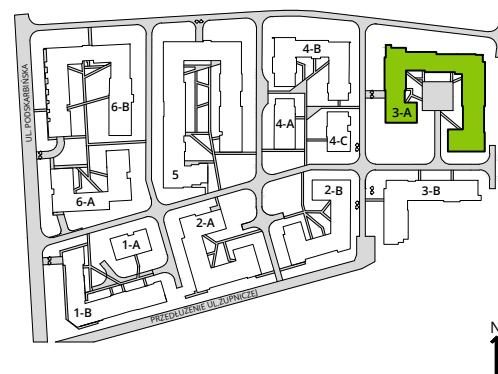

Aleje Praskie.

nr 52

Powierzchnia **43,56m²**

Piętro **4**

Aranżacja mieszkania jest przykładowa.

Powierzchnia **użytkowa**

hol wejściowy	4.34 m ²
salon z aneksem	22.43 m ²
sypialnia	12.46 m ²
łazienka	4.33 m ²
Razem	43.56 m²
+balkon	3.75 m ²

Rzut kondygnacji **Piętro 4**

Plan osiedla **Budynek 3-A**

U nas nigdy nie płacisz za powierzchnię pod ścianami działowymi.