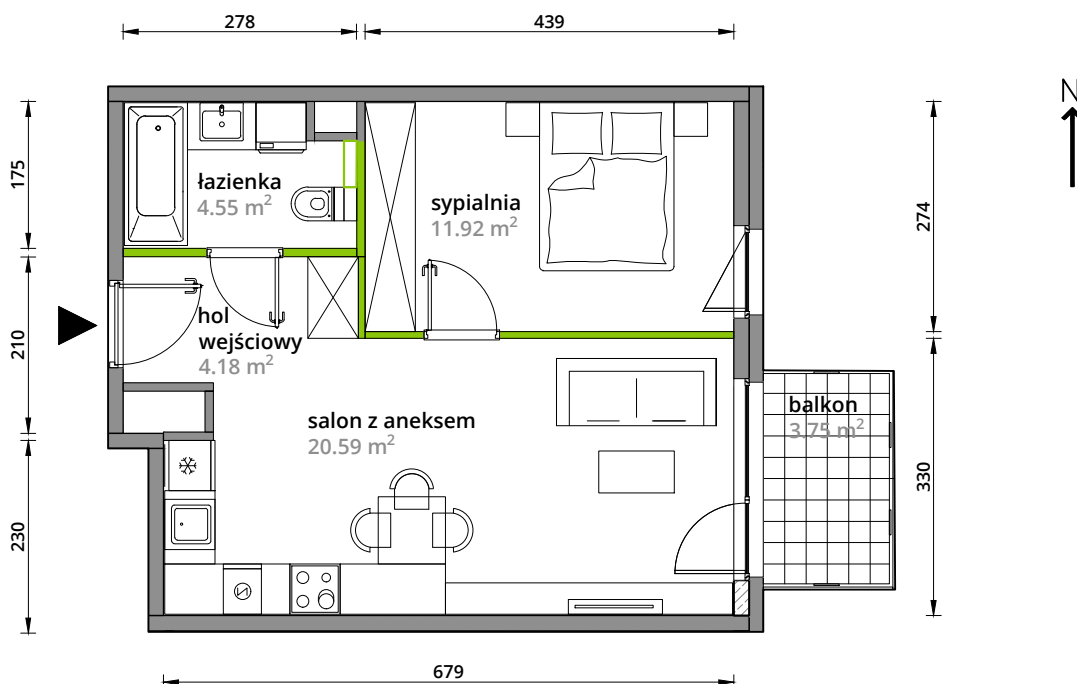

Aleje Praskie.

nr 14

Powierzchnia **41,24m²**

Piętro **2**

Aranżacja mieszkania jest przykładowa.

Powierzchnia **użytkowa**

hol wejściowy	4.18 m ²
salon z aneksem	20.59 m ²
sypialnia	11.92 m ²
łazienka	4.55 m ²
Razem	41.24 m²
+balkon	3.75 m ²

Rzut kondygnacji **Piętro 2**

Plan osiedla **Budynek 3-B**

U nas nigdy nie płacisz za powierzchnię pod ścianami działowymi.