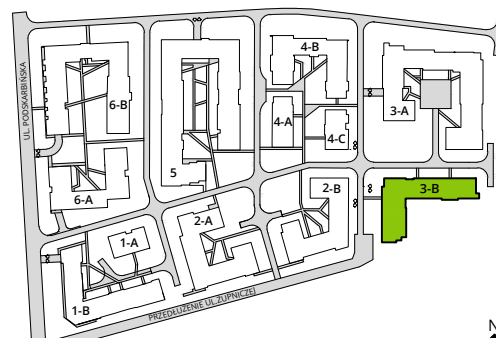

Aleje Praskie.

nr 14

Powierzchnia **41,24m²**

Piętro **2**

Aranżacja mieszkania jest przykładowa.

Powierzchnia **użytkowa**

hol wejściowy	4.18 m ²
salon z aneksem	20.59 m ²
sypialnia	11.92 m ²
łazienka	4.55 m ²
Razem	41.24 m²
+balkon	3.75 m ²

Rzut kondygnacji **Piętro 2**

Plan osiedla **Budynek 3-B**

U nas nigdy nie płacisz za powierzchnię pod ścianami działowymi.