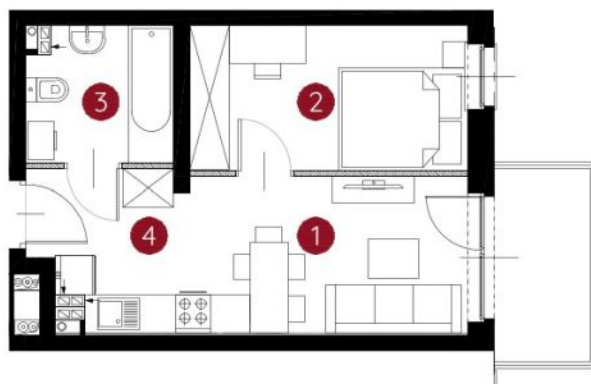

lokal 3.A.1.13

29,81 m²

piętro 1

budynek 3

Murapol Helio

Toruń, ul. Heweliusza

0 1 2 5m

Podziałka podana z tolerancją +/- 5%

1. salon z aneksem kuchennym	12,62 m ²
2. sypialnia	9,52 m ²
3. łazienka	4,61 m ²
4. przedpokój	3,06 m ²
metraż	29,81 m²

Schemat kondygnacji